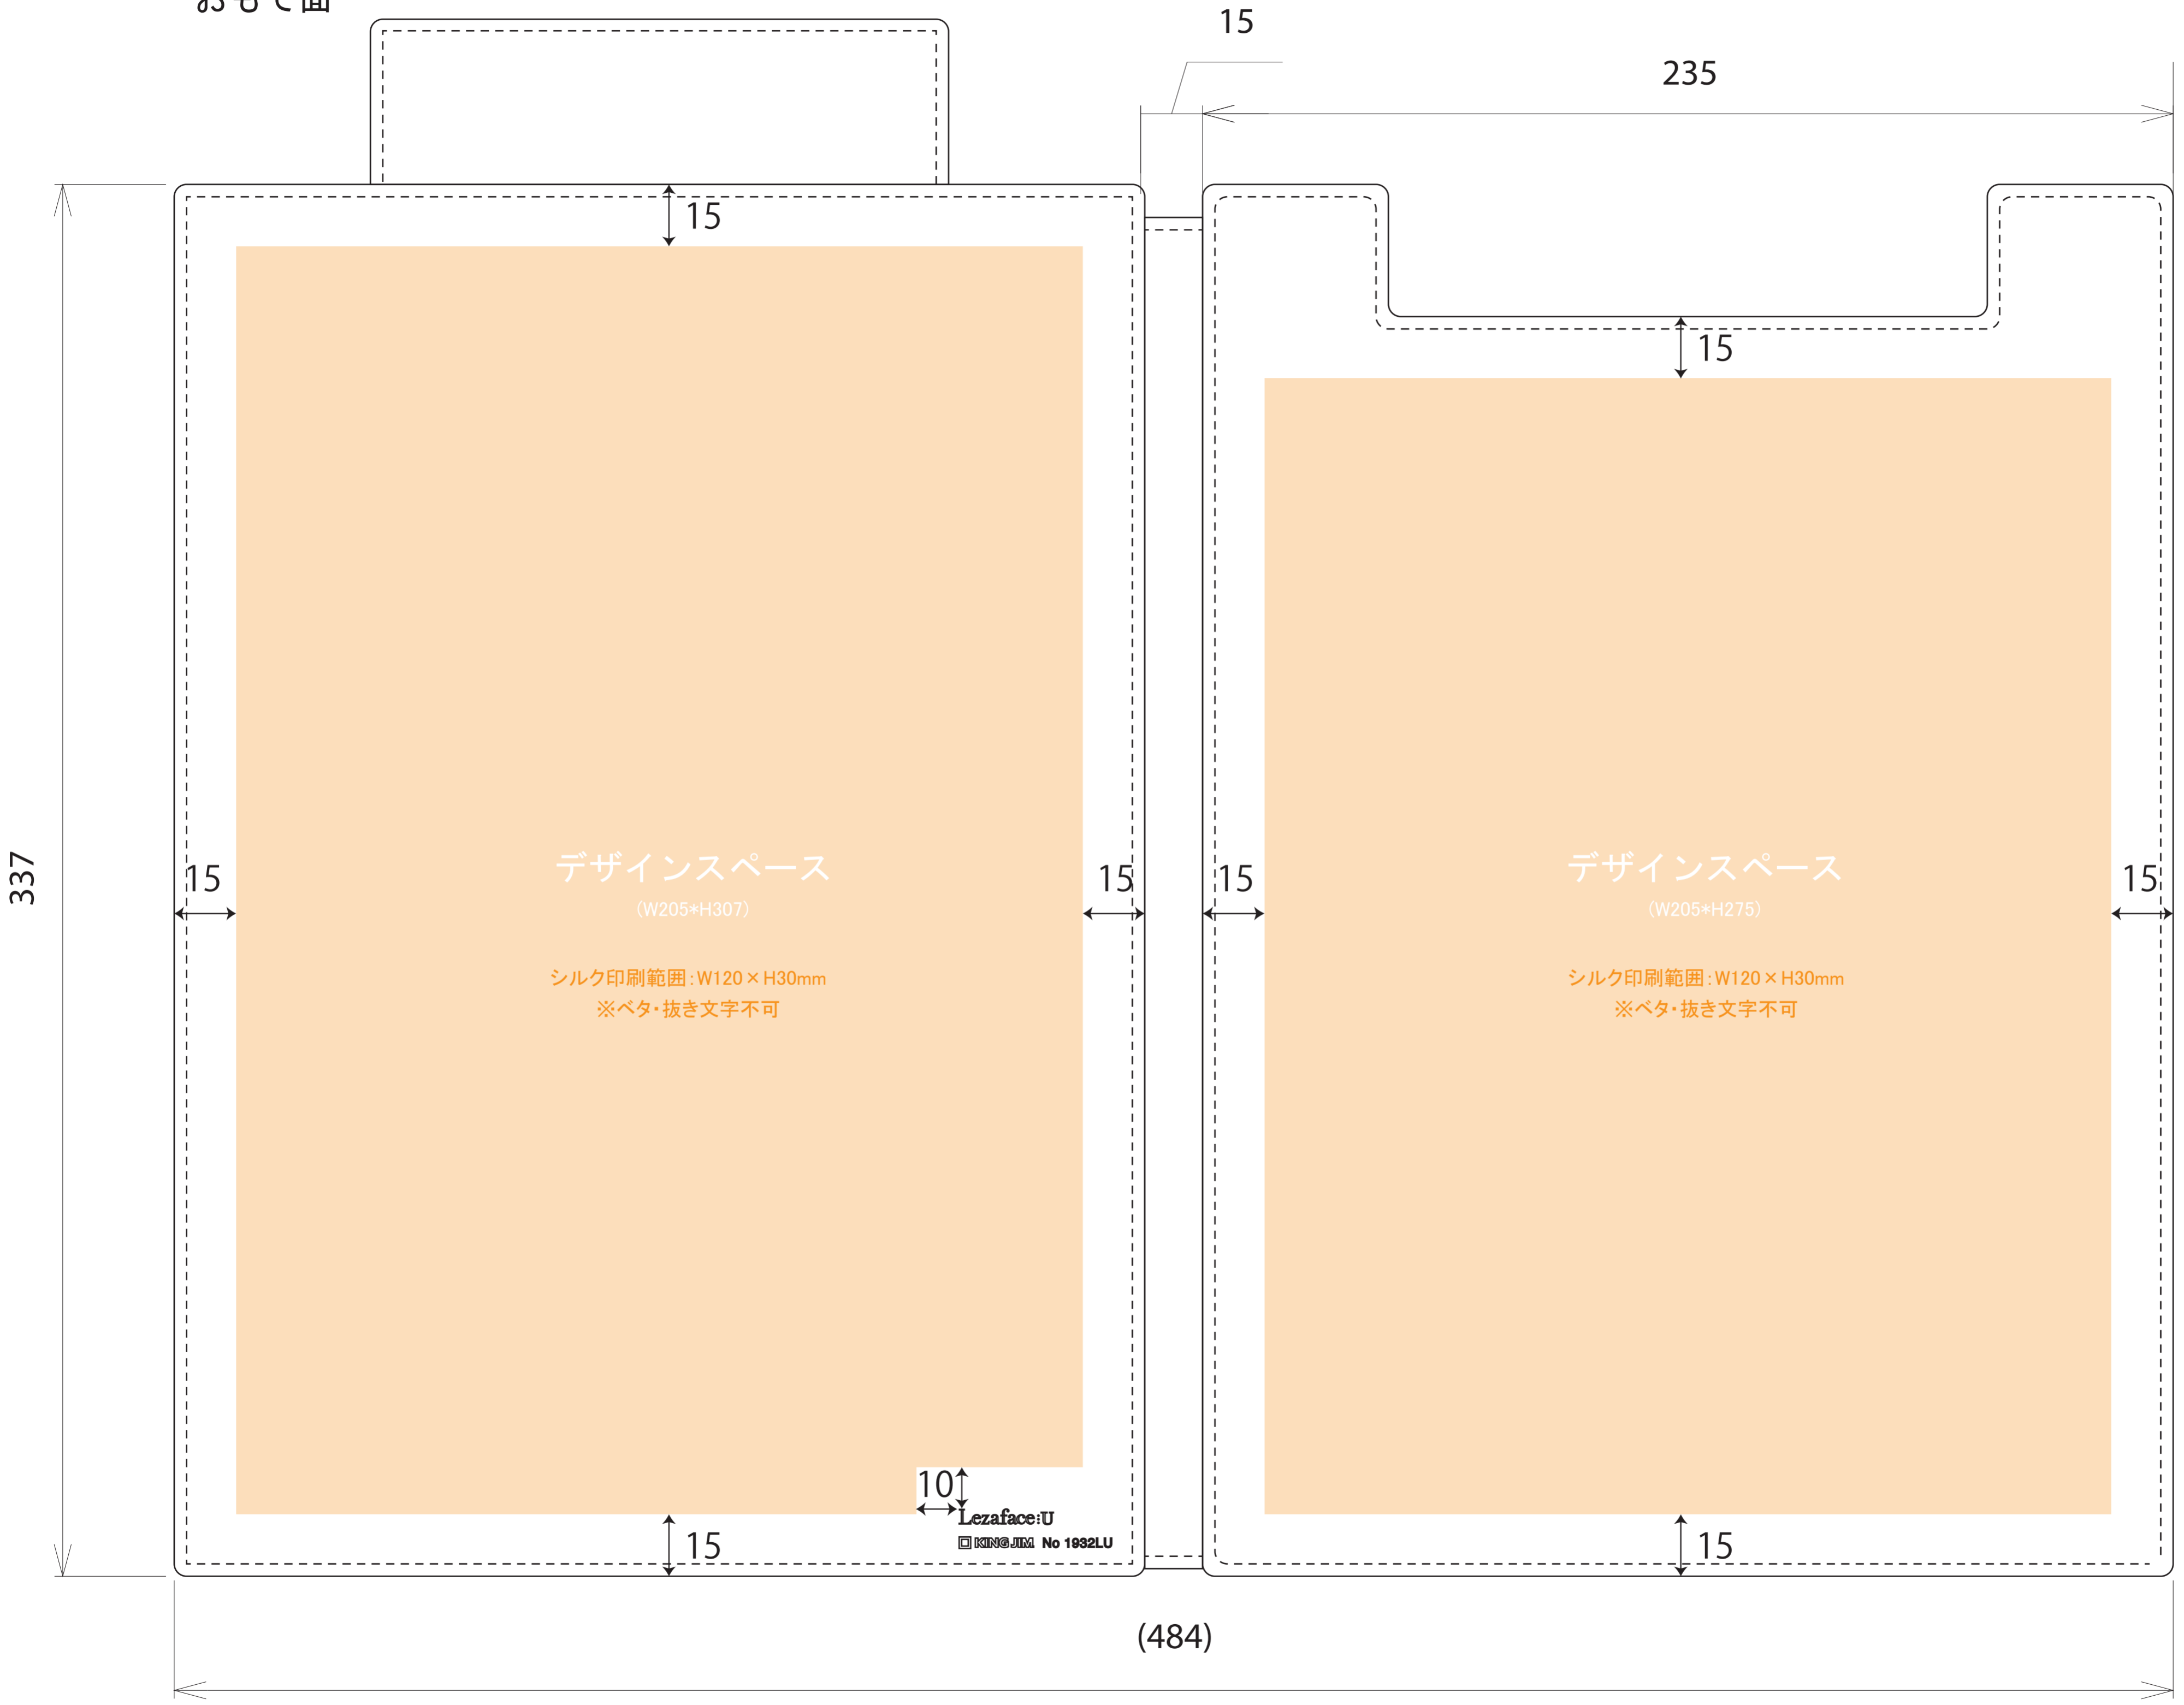

1932LU

おもて面

337

15

デザインスペース
(W205*H307)

シルク印刷範囲: W120×H30mm
※ベタ・抜き文字不可

10

Lezaface:U
KING JIM No 1932LU

15

15

(484)

15

235

デザインスペース
(W205*H275)

シルク印刷範囲: W120×H30mm
※ベタ・抜き文字不可

15

15

15