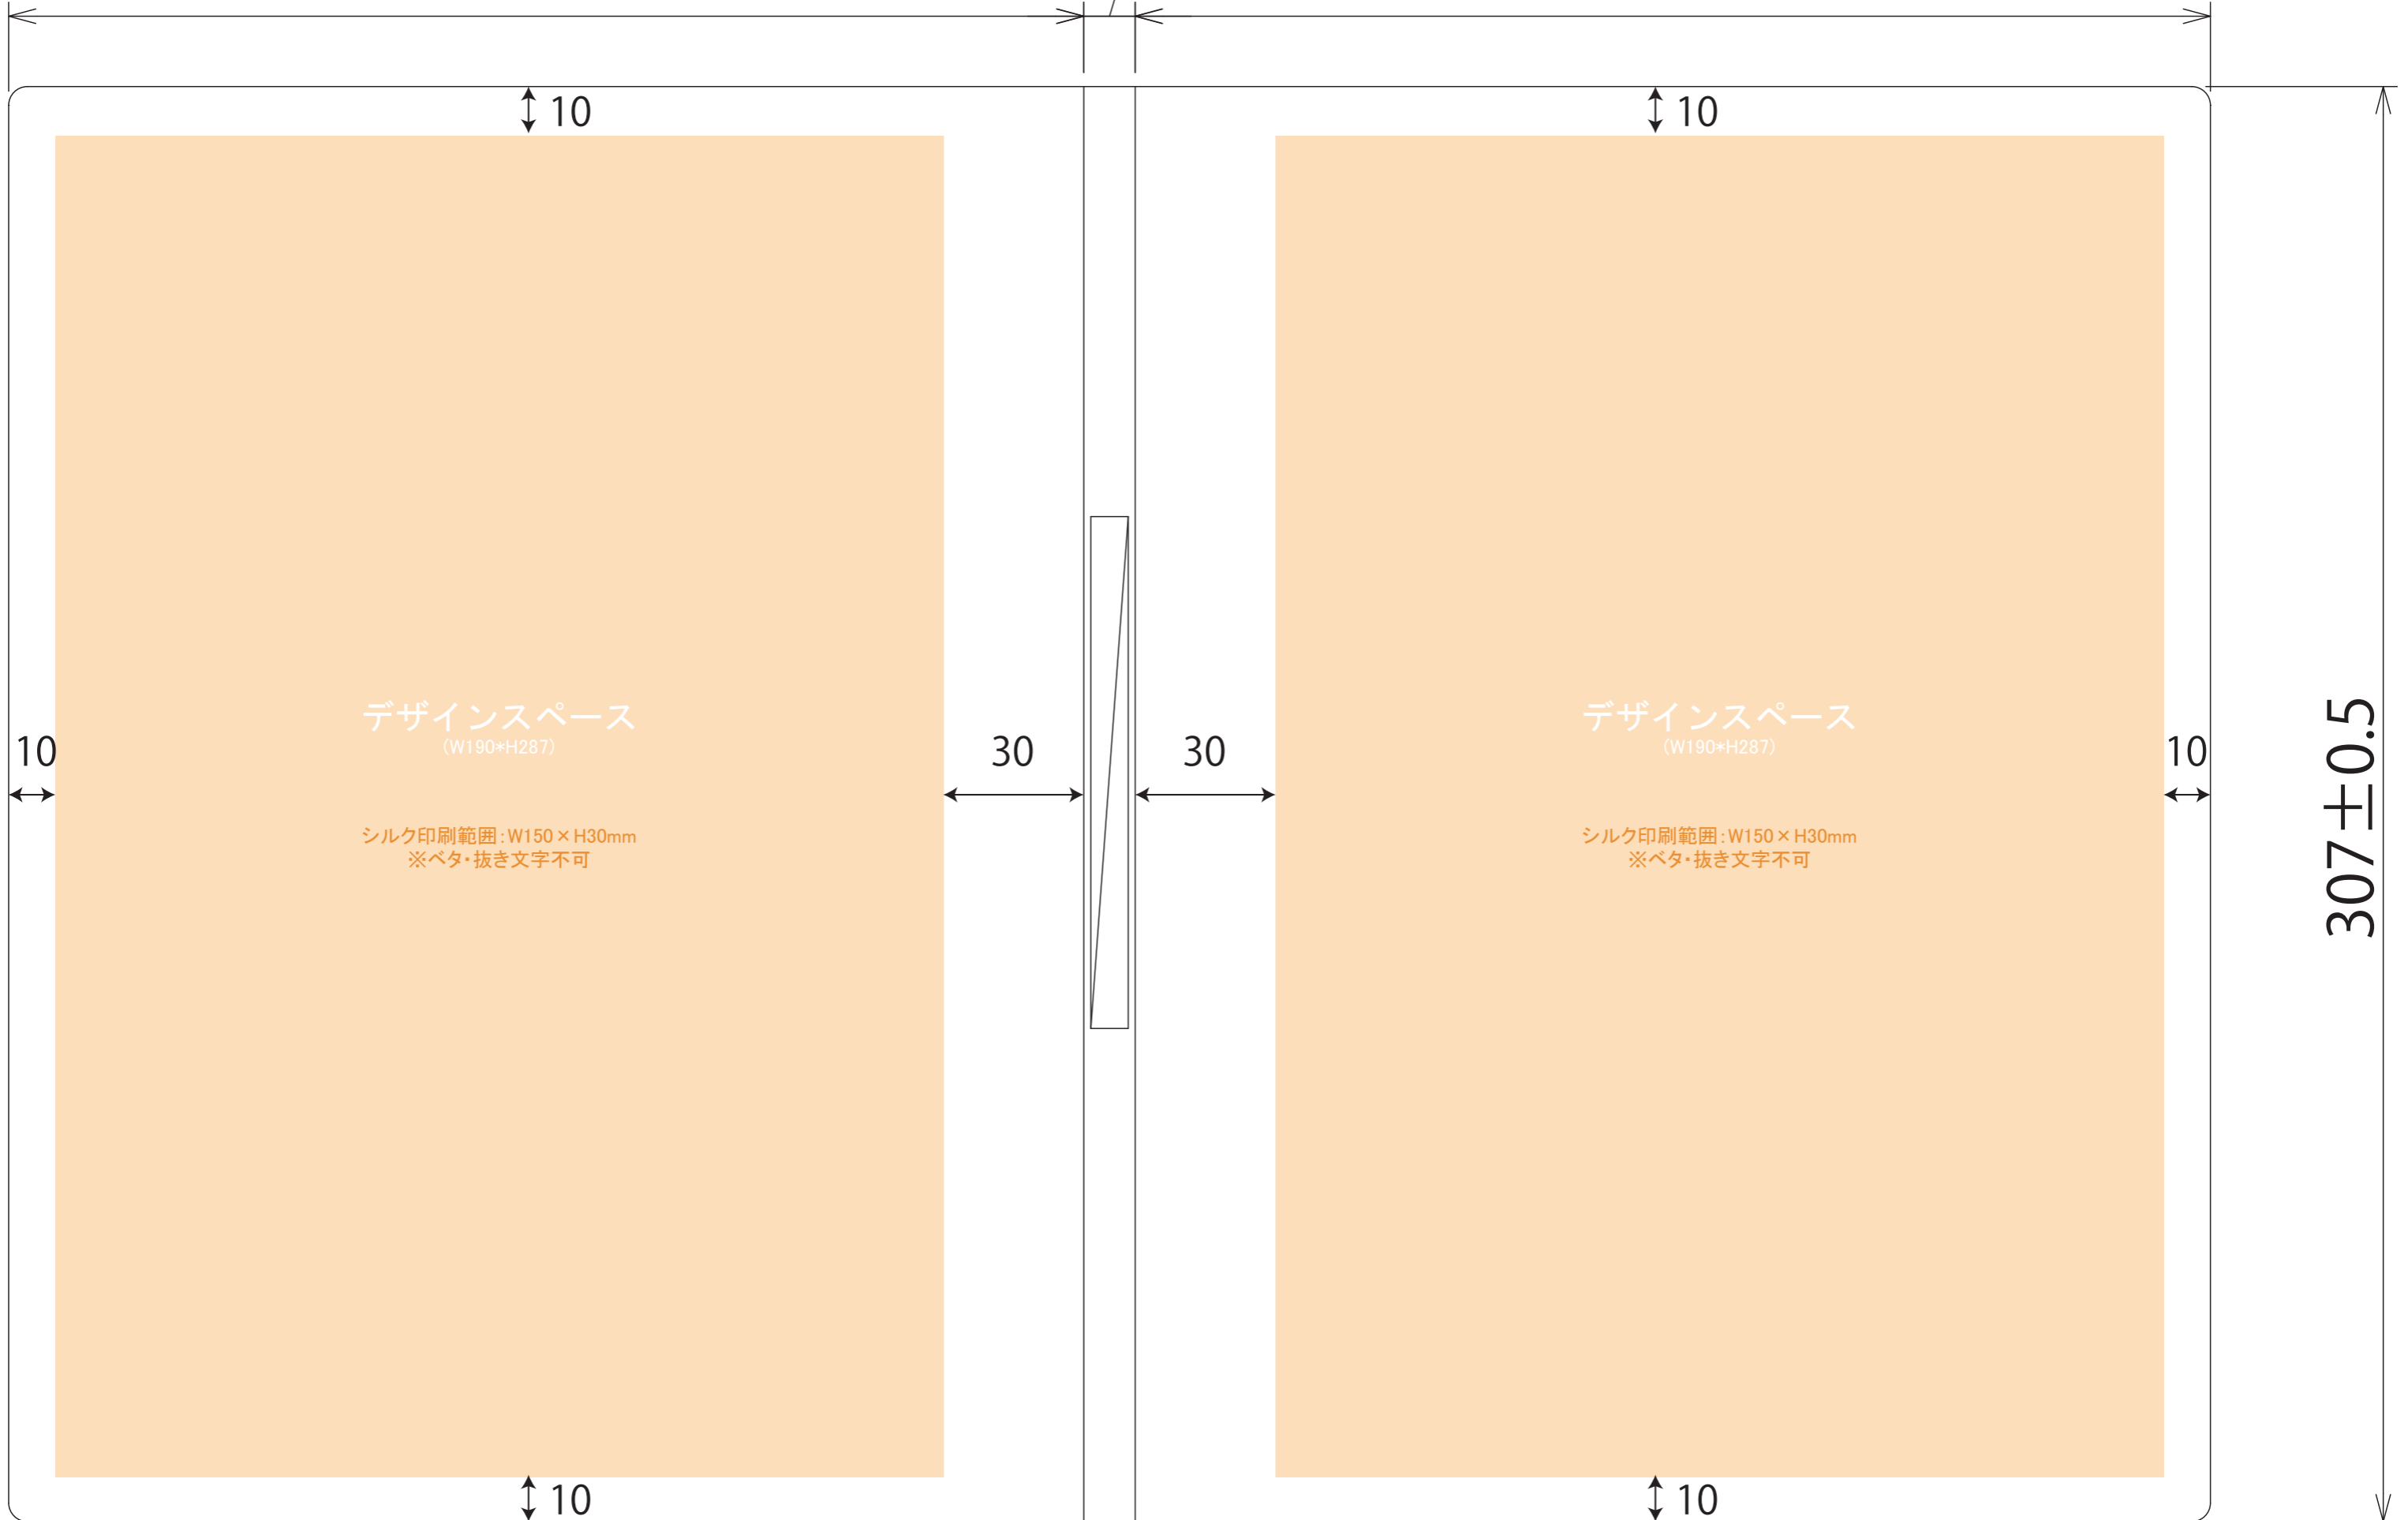

186TSPGX

左面
(230)

11^{+1}_{-0}

右面
(230)

デザインスペース
(W190*H287)

シルク印刷範囲: W150 × H30mm
※ベタ・抜き文字不可

デザインスペース
(W190*H287)

シルク印刷範囲: W150 × H30mm
※ベタ・抜き文字不可

307 ± 0.5