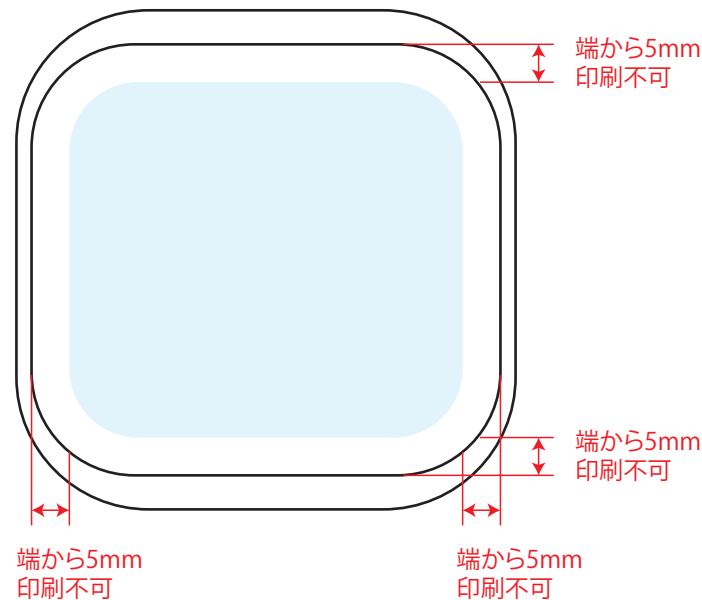

リール式マルチ充電ケーブル/V010619

パッド印刷

印刷サイズ
W40×H20mm

フルカラー印刷

印刷サイズ
W45×H40mm

印刷可能範囲

※印刷可能範囲内にデータを配置してください。

制作上の注意点	入稿可能データ
<ul style="list-style-type: none">●カラーモードがCMYKで作成されたai、PDF、EPSデータでお送りください。 Word、Excel、PowerPointなどは使用できません。●デザインは原寸サイズで作成してください。●刷り位置：寸法線はレイアウト位置に合わせて調整してください。●刷り色：PANTONEまたはDICのチップでご指定ください。 ※黒・白・金・銀はチップでの指定はできません。 ※刷り色が白の場合、黒でレイアウトし、指示事項/刷り色の部分に「白」とご記入ください。●刷り位置は網掛けの刷り範囲 以内にしてください。 (ベースの材質、又はデザインによりベタ面が多い場合、線が細かい場合等、調整が必要な場合がございます。)●フォントのアウトライン化、アピアランス、透明効果の分割をしてください。●描写モードは「通常」にしてください(乗算、オーバーレイは不可)●不要な内容は削除して、オーバープリントは使用しないでください。●細かい文字などは素材の関係上かすれたり、つぶれてしまう場合がございます。●ベース素材のカラーにより、印刷色の仕上りが若干変わる場合がございます。	