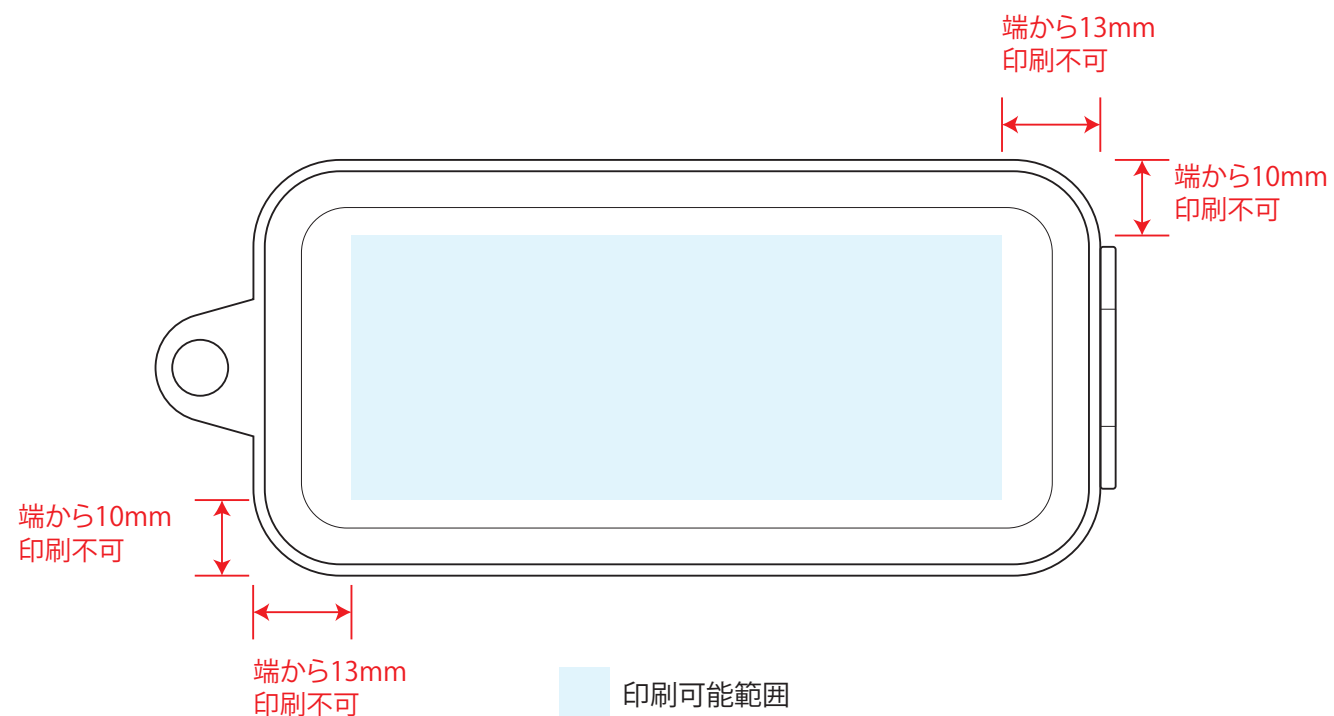

バンブーコンパクトカトラリー / V010564

パッド印刷

印刷サイズ
W45×H20mm

パッド(大)

印刷サイズ
W80×H30mm

フルカラー印刷

印刷サイズ
W85×H35mm

※印刷可能範囲内にデータを配置してください。

制作上の注意点

- カラーモードがCMYKで作成されたai、PDF、EPSデータでお送りください。
Word、Excel、PowerPointなどは使用できません。
- デザインは原寸サイズで作成してください。
- 刷り位置：寸法線はレイアウト位置に合わせて調整してください。
- 刷り色：PANTONEまたはDICのチップでご指定ください。
※黒・白・金・銀はチップでの指定はできません。
※刷り色が白の場合、黒でレイアウトし、
指示事項/刷り色の部分に「白」とご記入ください。
- 刷り位置は網掛けの刷り範囲  以内にしてください。
(ベースの材質、又はデザインによりベタ面が多い場合、線が細かい場合等、
調整が必要な場合がございます。)
- フォントのアウトライン化、アピアランス、透明効果の分割をしてください。
- 描写モードは「通常」にしてください(乗算、オーバーレイは不可)
- 不要な内容は削除して、オーバープリントは使用しないでください。
- 細かい文字などは素材の関係上かすれたり、つぶれてしまう場合がございます。
- ベース素材のカラーにより、印刷色の仕上りが若干変わる場合がございます。