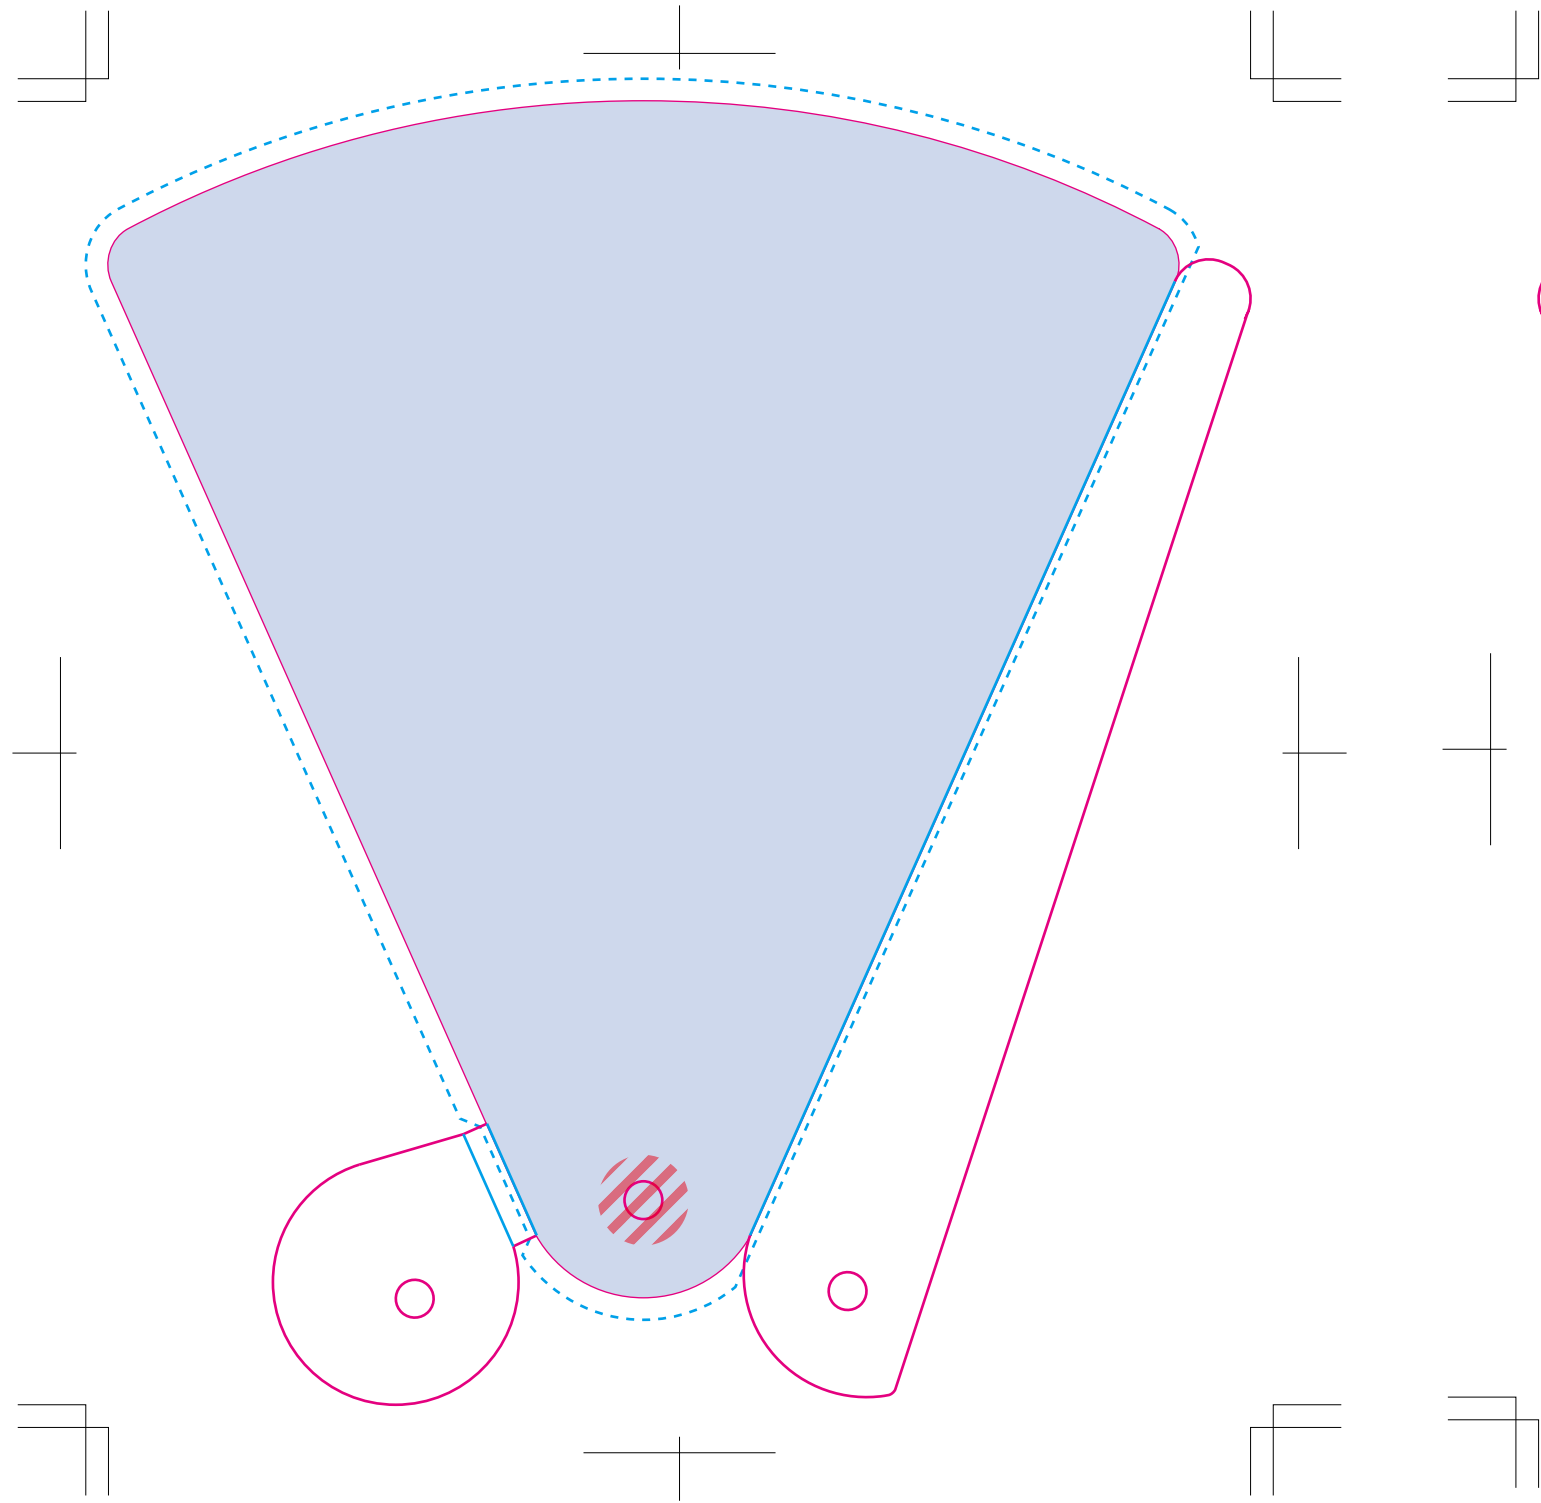

クリア扇子

- クライアント:
 - 営業担当:
 - 制作担当:
 - 受注番号:
 - 納期: 2024年00月00日
 - ロット:
 - デザインサイズ: W000mm
 - 刷り色: 1C
 - 刷り位置: 図参照
- 版下原寸サイズ

- マゼンタ線: カットライン
- シアン線: 折り線
- ... シアン点線: 塗り足し

1枚目 (重ねた時に手前、広げた時に左端)

※ 赤斜線部は留め具が重なりますので、絵柄が隠れます。

2枚目 (重ねた時に中間、広げた時に中央)

※ 赤斜線部は広げた時1枚目が重なりますので、絵柄が隠れます。

3枚目 (重ねた時に奥、広げた時に右端)

※ 赤斜線部は広げた時2枚目が重なりますので、絵柄が隠れます。

仕上がりイメージ(50%)