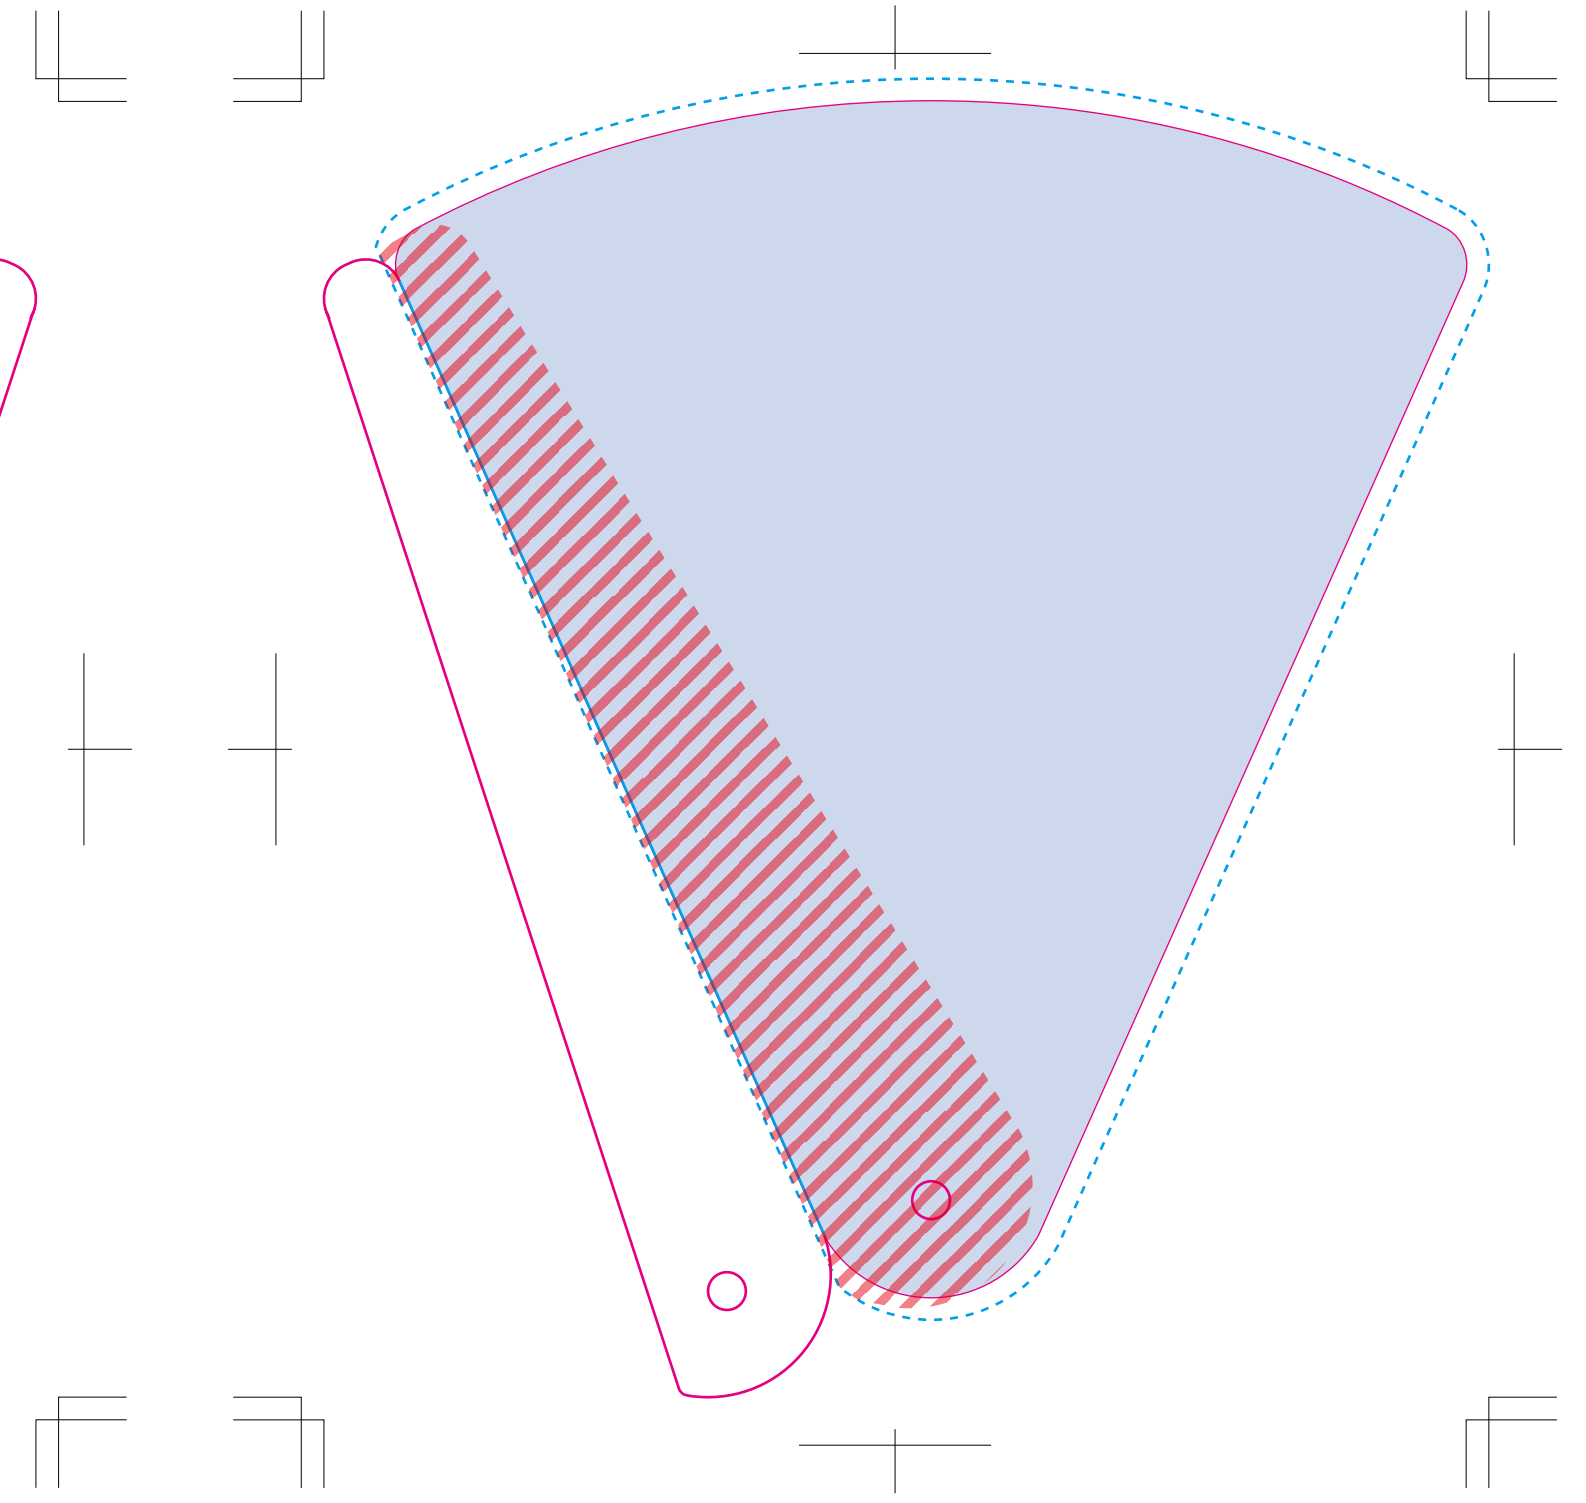

クリア扇子

- クライアント:
 - 営業担当:
 - 制作担当:
 - 受注番号:
 - 納期: 2024年00月00日
 - ロット:
 - デザインサイズ: W000mm
 - 刷り色: 1C
 - 刷り位置: 図参照
- 版下原寸サイズ

- マゼンタ線: カットライン
- シアン線: 折り線
- ... シアン点線: 塗り足し

1枚目 (重ねた時に手前、広げた時に左端)

※ 赤斜線部は留め具が重なりますので、絵柄が隠れます。

2枚目 (重ねた時に中間、広げた時に中央)

※ 赤斜線部は広げた時1枚目が重なりますので、絵柄が隠れます。

3枚目 (重ねた時に奥、広げた時に右端)

※ 赤斜線部は広げた時2枚目が重なりますので、絵柄が隠れます。

仕上がりイメージ(50%)