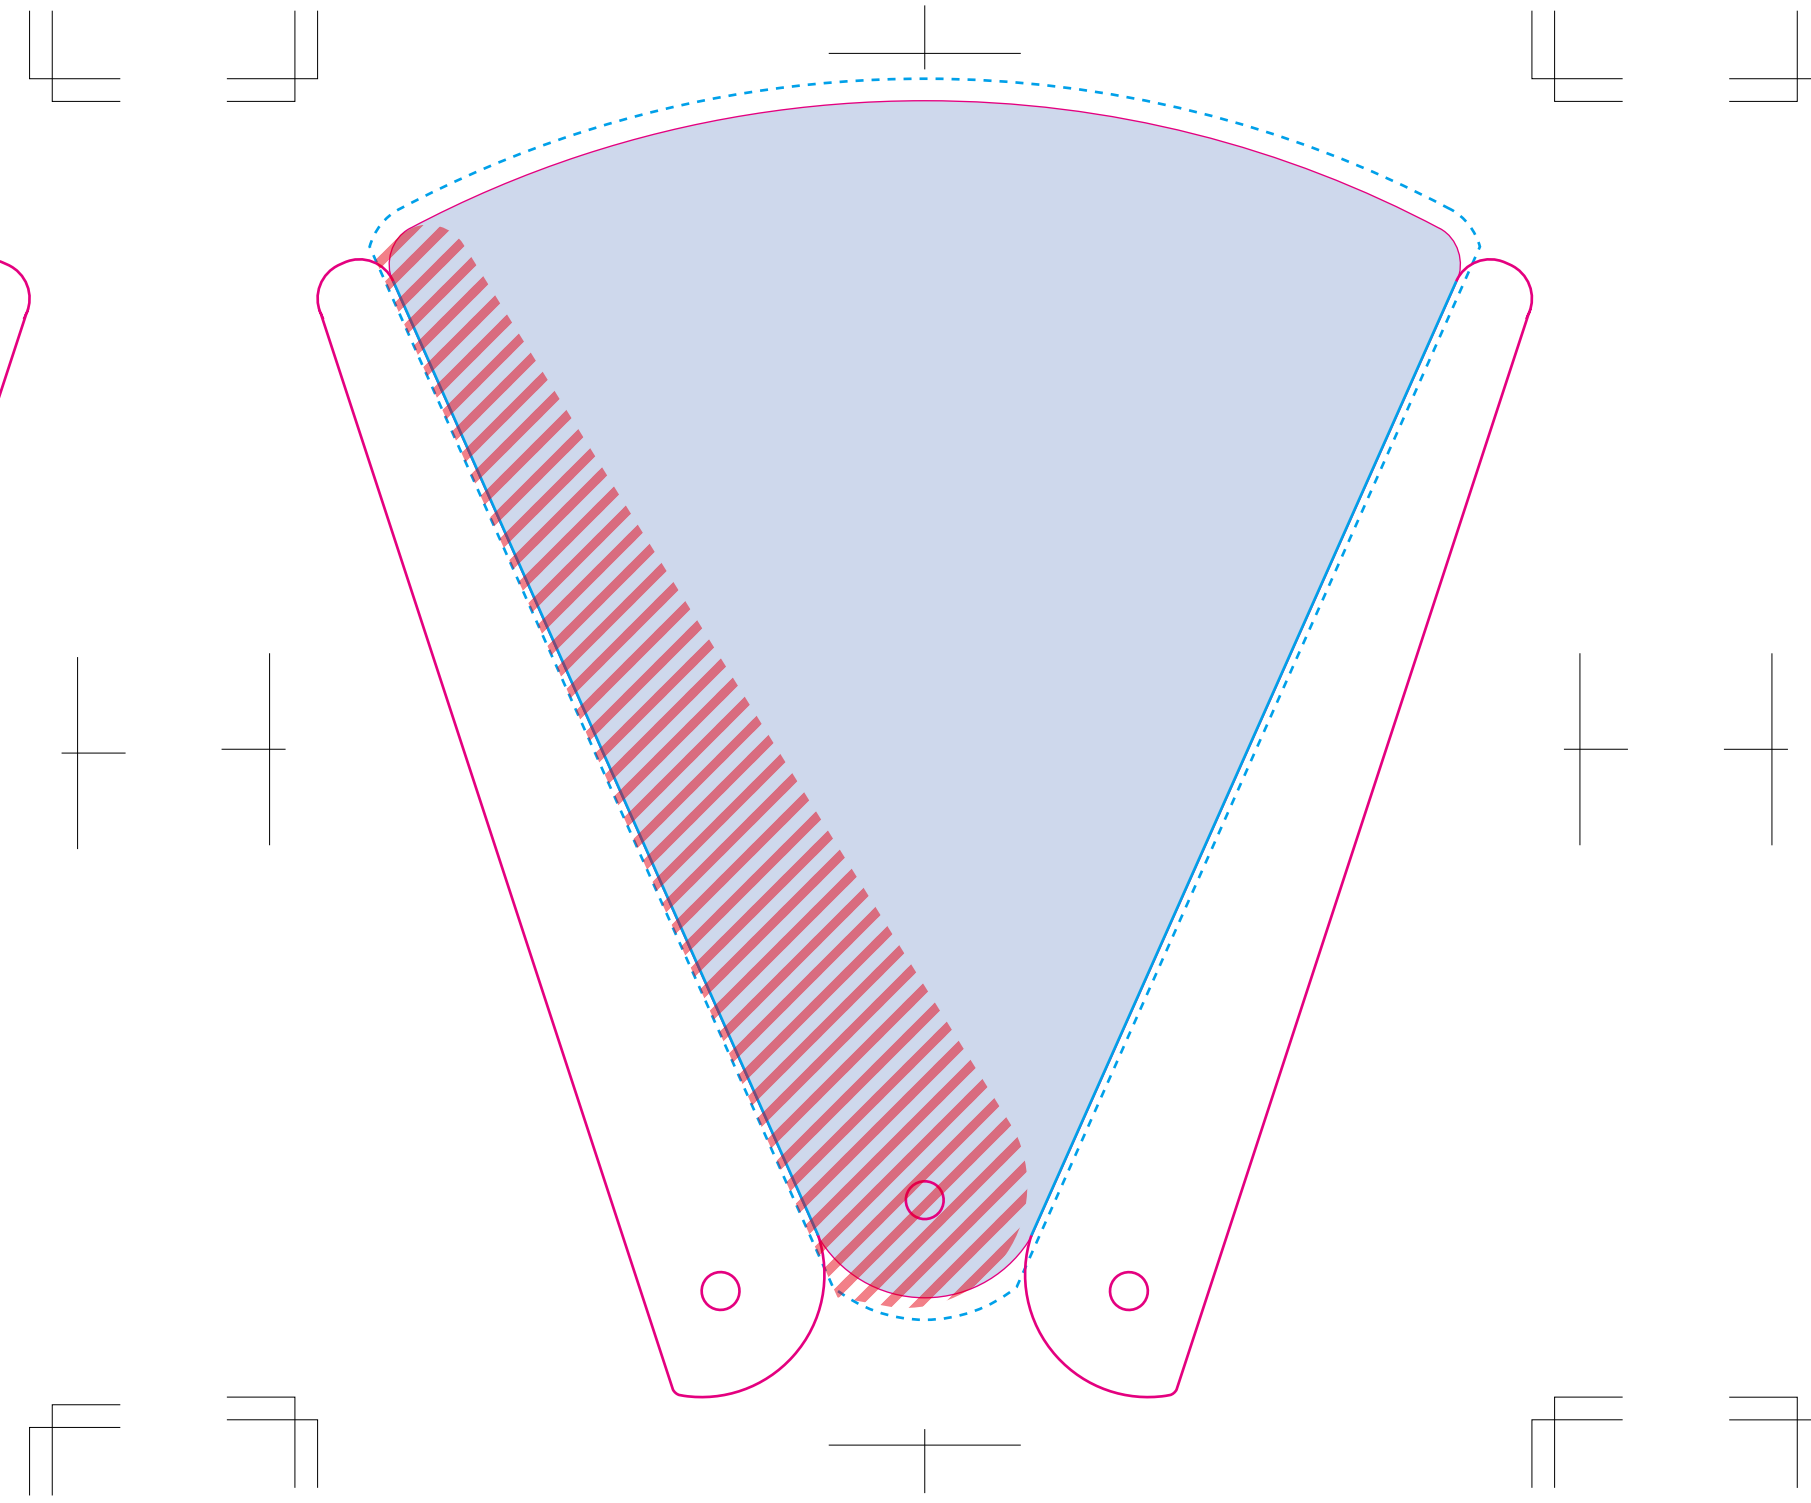

クリア扇子

- クライアント:
 - 営業担当:
 - 制作担当:
 - 受注番号:
 - 納期: 2024年00月00日
 - ロット:
 - デザインサイズ: W000mm
 - 刷り色: 1C
 - 刷り位置: 図参照
- 版下原寸サイズ

- マゼンタ線: カットライン
- シアン線: 折り線
- ... シアン点線: 塗り足し

1枚目 (重ねた時に手前、広げた時に左端)

※ 赤斜線部は留め具が重なりますので、絵柄が隠れます。

2枚目 (重ねた時に中間、広げた時に中央)

※ 赤斜線部は広げた時1枚目が重なりますので、絵柄が隠れます。

3枚目 (重ねた時に奥、広げた時に右端)

※ 赤斜線部は広げた時2枚目が重なりますので、絵柄が隠れます。

仕上がりイメージ(50%)