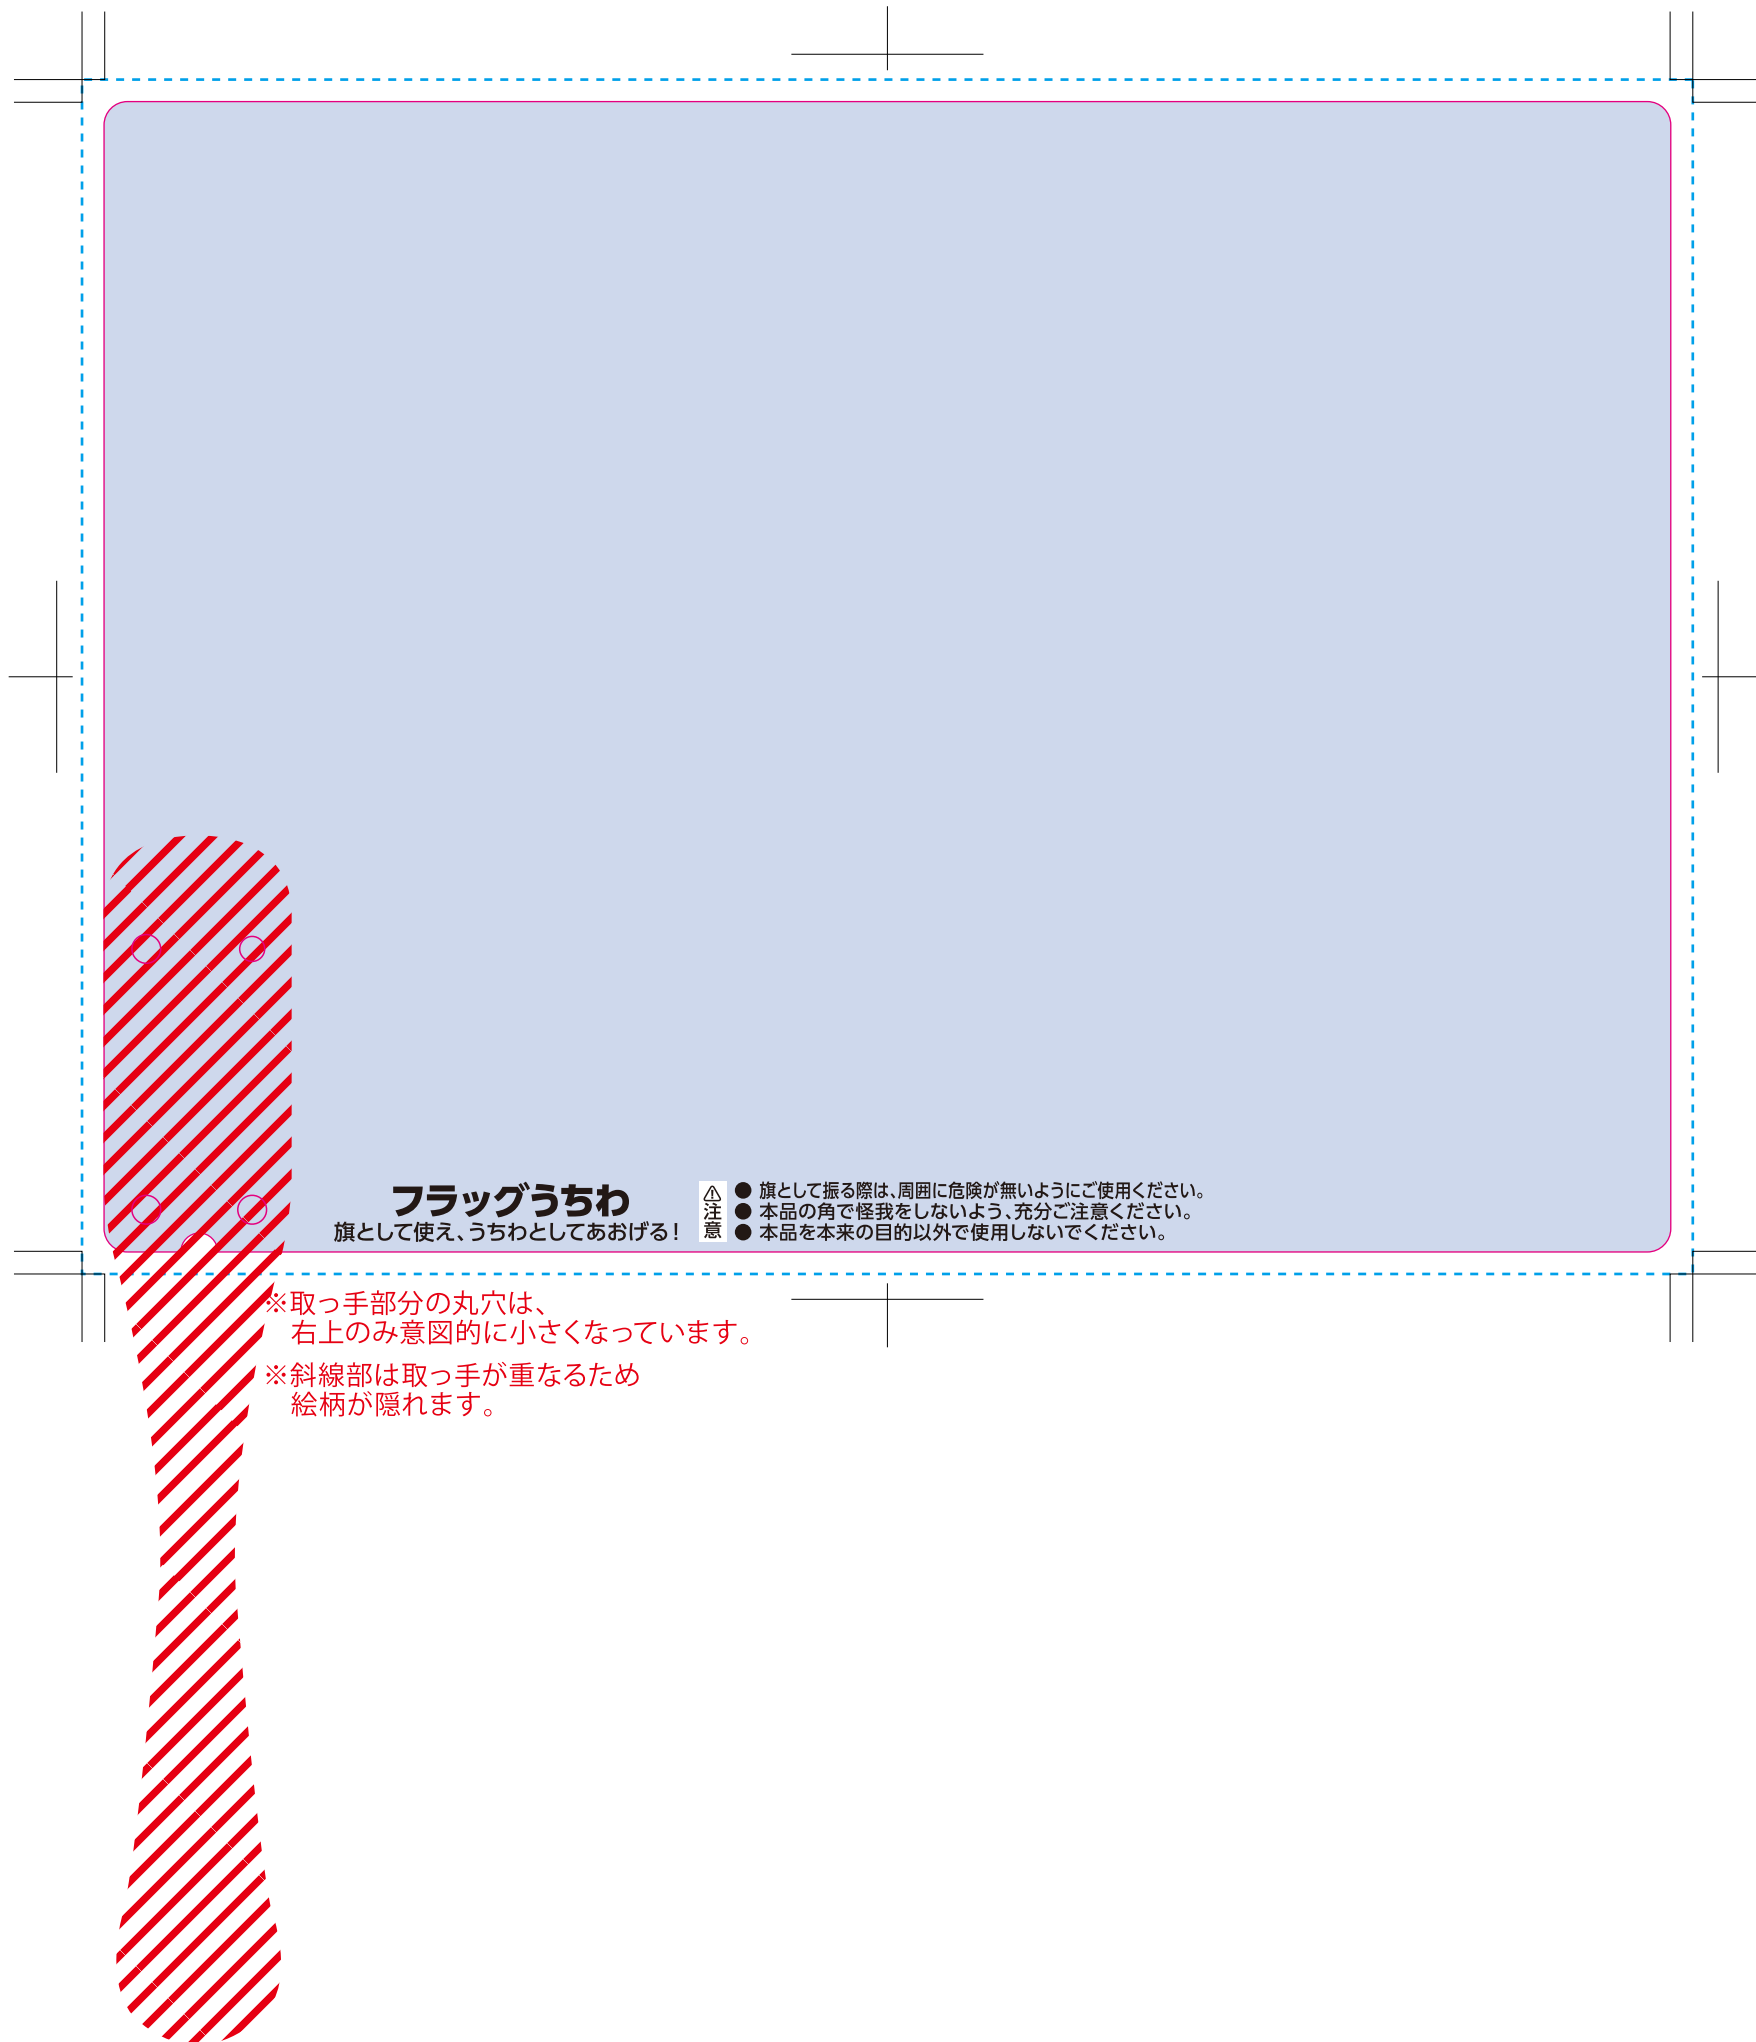

# フラッグうちわ(棒太タイプ)

- クライアント:
  - 営業担当:
  - 制作担当:
  - 受注番号:
  - 納期: 2024年00月00日
  - ロット:
  - デザインサイズ: W000mm
  - 刷り色: 1C
  - 刷り位置: 図参照
- 版下原寸サイズ

- マゼンタ線: カットライン
- .... シアン点線: 塗り足し

## フラッグうちわ

旗として使え、うちわとしてあおげる!

- △注意 ● 旗として振る際は、周囲に危険が無いようにご使用ください。
- 本品の角で怪我をしないよう、充分ご注意ください。
- 本品を本来の目的以外で使用しないでください。

- ※取っ手部分の丸穴は、右上のみ意図的に小さくなっています。
- ※斜線部は取っ手が重なるため絵柄が隠れます。