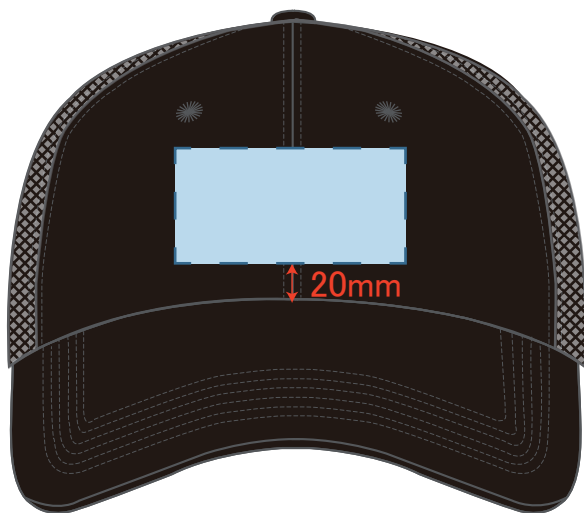

## コットンツイルメッシュキャップ

※弊社カラーをPANTONEやCMYKの類似カラーで表現した色味になりますので、実際の生地を正確に表現したものではありません。ご参考までにご覧ください。

● 002 ブラック

● 086 ネイビー

PANTONE 5395 U

● 053 ライトベージュ PANTONE 7501 U

● 489 プリティッシュグリーン PANTONE 3305 U

正面