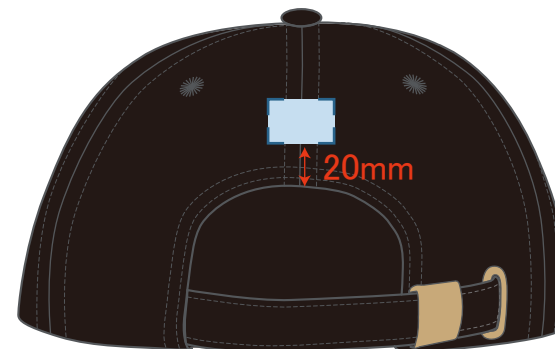

9670-01

コットンツイルローキャップ

※弊社カラーをPANTONEやCMYKの類似カラーで表現した色味になりますので、実際の生地を正確に表現したものではありません。ご参考までにご覧ください。

- | | | | | | |
|---------------|----------------|------------------|----------------|-------------------|----------------|
| ○ 001 ホワイト | | ● 002 ブラック | | ● 043 キャメル | PANTONE 131 U |
| ● 033 オリーブ | PANTONE 5815 U | ○ 016 アイボリー | PANTONE 7501 U | ● 086 ネイビー | PANTONE 5395 U |
| ● 041 サンド | PANTONE 465 U | ● 210 ストーンブルー | PANTONE 534 U | ● 489 プリティッシュグリーン | PANTONE 3305 U |
| ● 053 ライトベージュ | PANTONE 7501 U | ● 589 ヴィンテージブラック | PANTONE 433 U | ● 728 スモーキーモーブ | PANTONE 4995 U |

正面

裏面