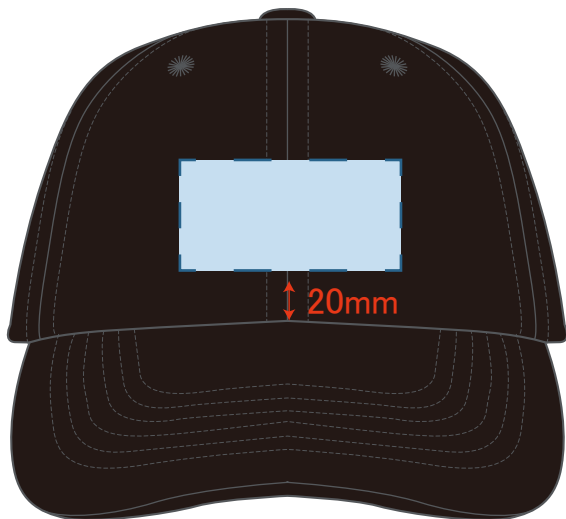

9670-01

コットンツイルローキャップ

※弊社カラーをPANTONEやCMYKの類似カラーで表現した色味になりますので、実際の生地を正確に表現したものではありません。ご参考までにご覧ください。

- | | | | | | |
|---------------|----------------|------------------|----------------|-------------------|----------------|
| ○ 001 ホワイト | | ● 002 ブラック | | ● 043 キャメル | PANTONE 131 U |
| ● 033 オリーブ | PANTONE 5815 U | ○ 016 アイボリー | PANTONE 7501 U | ● 086 ネイビー | PANTONE 5395 U |
| ● 041 サンド | PANTONE 465 U | ● 210 ストーンブルー | PANTONE 534 U | ● 489 プリティッシュグリーン | PANTONE 3305 U |
| ● 053 ライトベージュ | PANTONE 7501 U | ● 589 ヴィンテージブラック | PANTONE 433 U | ● 728 スモーキーモーブ | PANTONE 4995 U |

正面

裏面