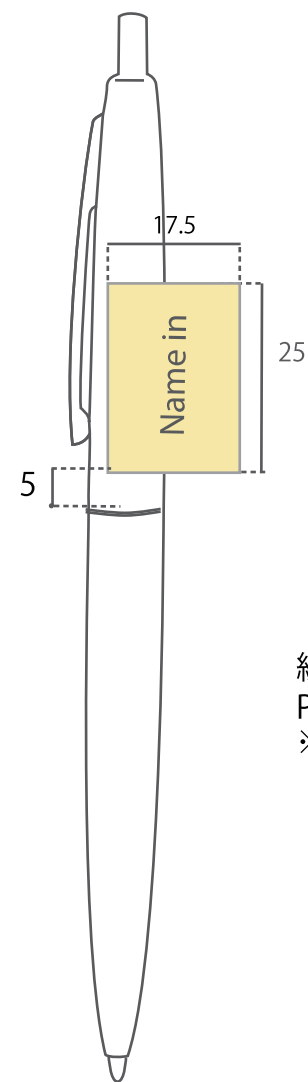

# クリックゴールド シルク印刷テンプレート

## ペン先側

## ノック側

線の太さは0.3pt (0.1mm) 以上  
PANTONEまたはDIC指定可能  
※最新色や特色は要相談

↑ どちらの位置も選択可能 ↑