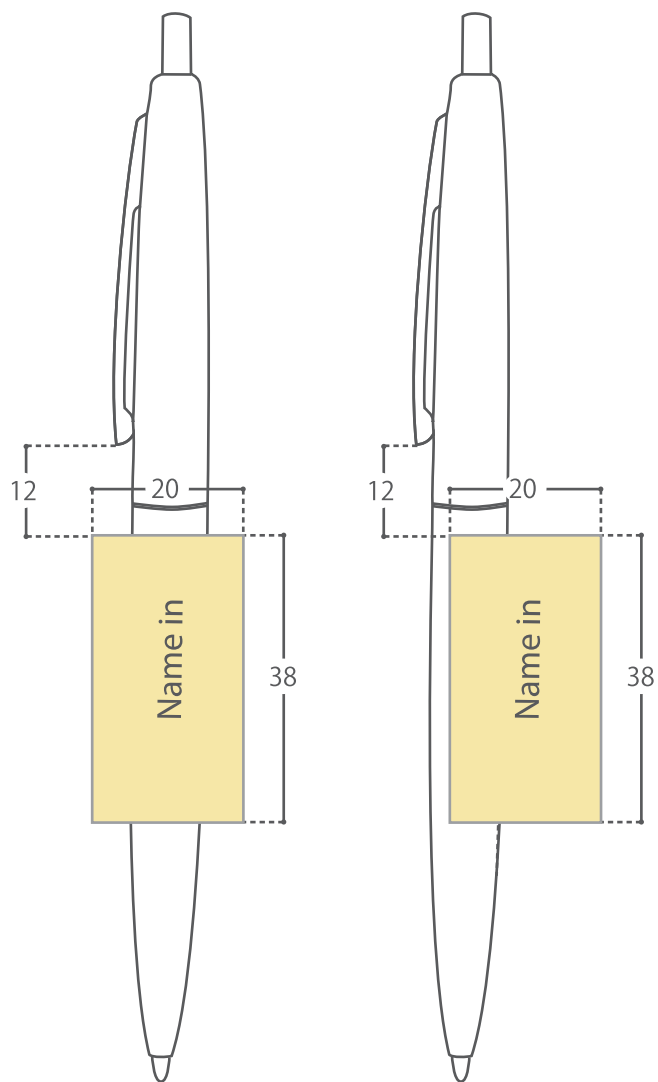

## ペン先側

## ノック側

線の太さは0.3pt (0.1mm) 以上  
PANTONEまたはDIC指定可能  
※最新色や特色は要相談

↑ どちらの位置も選択可能 ↑