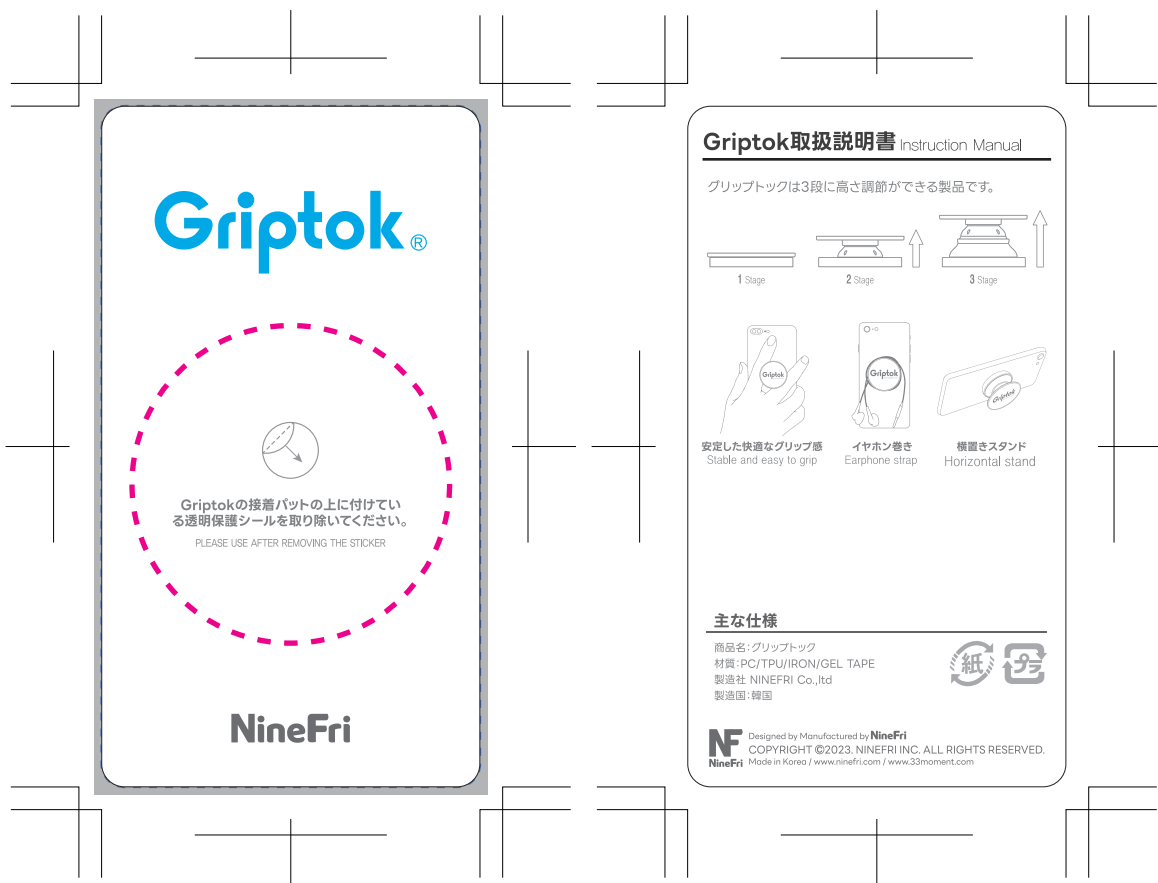

Griptok グリップトック 丸型 φ40mm

- クライアント：
 - 営業担当：
 - 制作担当：
 - 受注番号：
 - 納期：2025年00月00日
 - ロット：
 - デザインサイズ：W00mm
 - 刷り色：
 - 刷り位置：図参照
- 版下原寸サイズ

— マゼンタ線：カットライン

- - - シアン線：塗り足し

制作上の注意点

- aiのバージョンはcs6以下を使用してください。
- 刷り色はフルカラーのみです。特色指定はできません。
- プリントはカットライン□□以内に配置し、塗り足しは□□まで入れてください。
(デザインによりベタ面が多い場合、線が細かい場合等、調整が必要な場合がございます。)
- 細かい文字などはかすれたり、つぶれてしまう場合がございます。

※画像データをご使用の際の注意点

- 原寸300dpi以上の画像データをレイアウトしてください。

■Griptok 台紙テンプレート

台紙表面

台紙裏面

商品位置の目安です。
位置変更は出来ません。

台紙の仕上がり位置です。

塗り足しです。
台紙の端まで続く背景色・デザインは
塗り足しいっぱいまで配置してください。