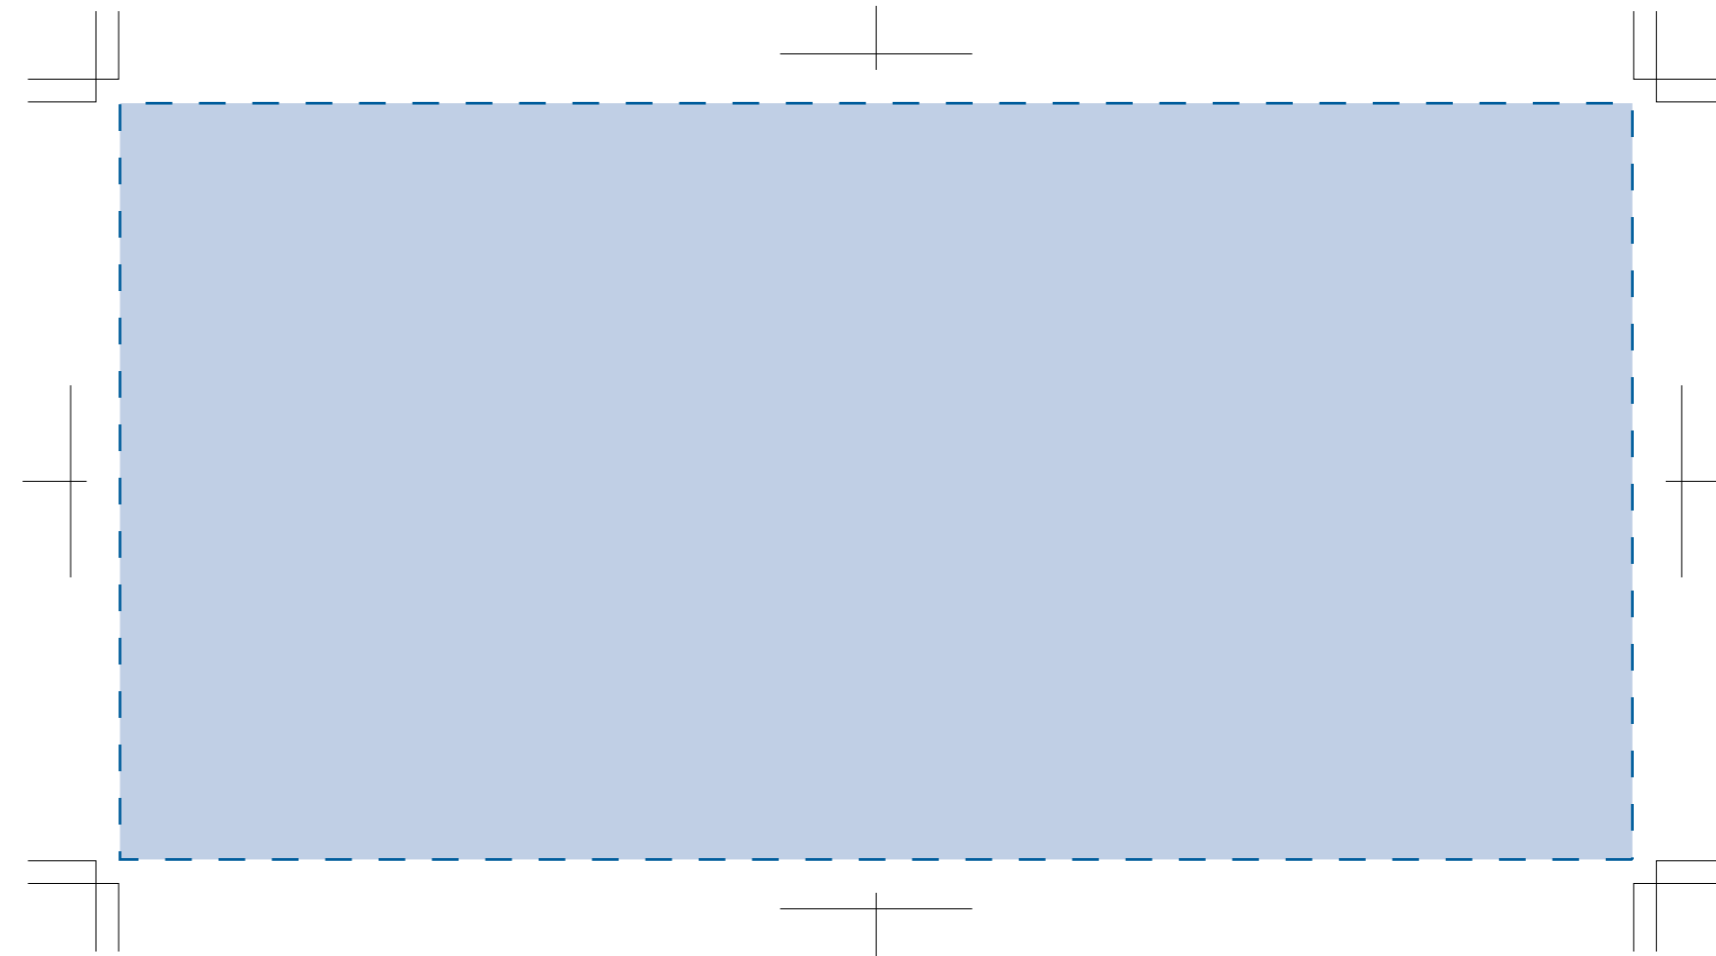

AS-351 スイッチマグボトル 350ml

- ロット：
- デザインサイズ：
- 印刷色：
- 印刷位置：

入稿時のご注意
■データは必ず全て《アウトライン化》し、K100%で作成してご入稿ください。
■印刷色はPANTONE(C/U/M)またはDIC(N/F/C)の色チップで指定してください。

回転シルク印刷範囲：W200×H100mm