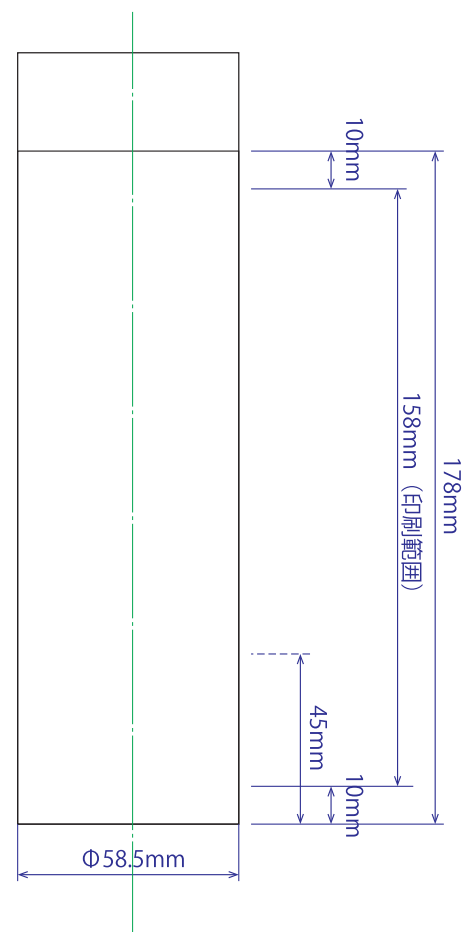

ARSS-400

ARSS-400
印刷範囲 (シルク印刷版)
外寸：59×59×203.5mm
胴部： $\phi 58.5\text{mm}$
S=1/1
'23.04

太枠の中にデザインを入れてください。

背面は継ぎ目の調整のため 10mm 程
左右に空きが発生いたします。

中心

印刷エリア