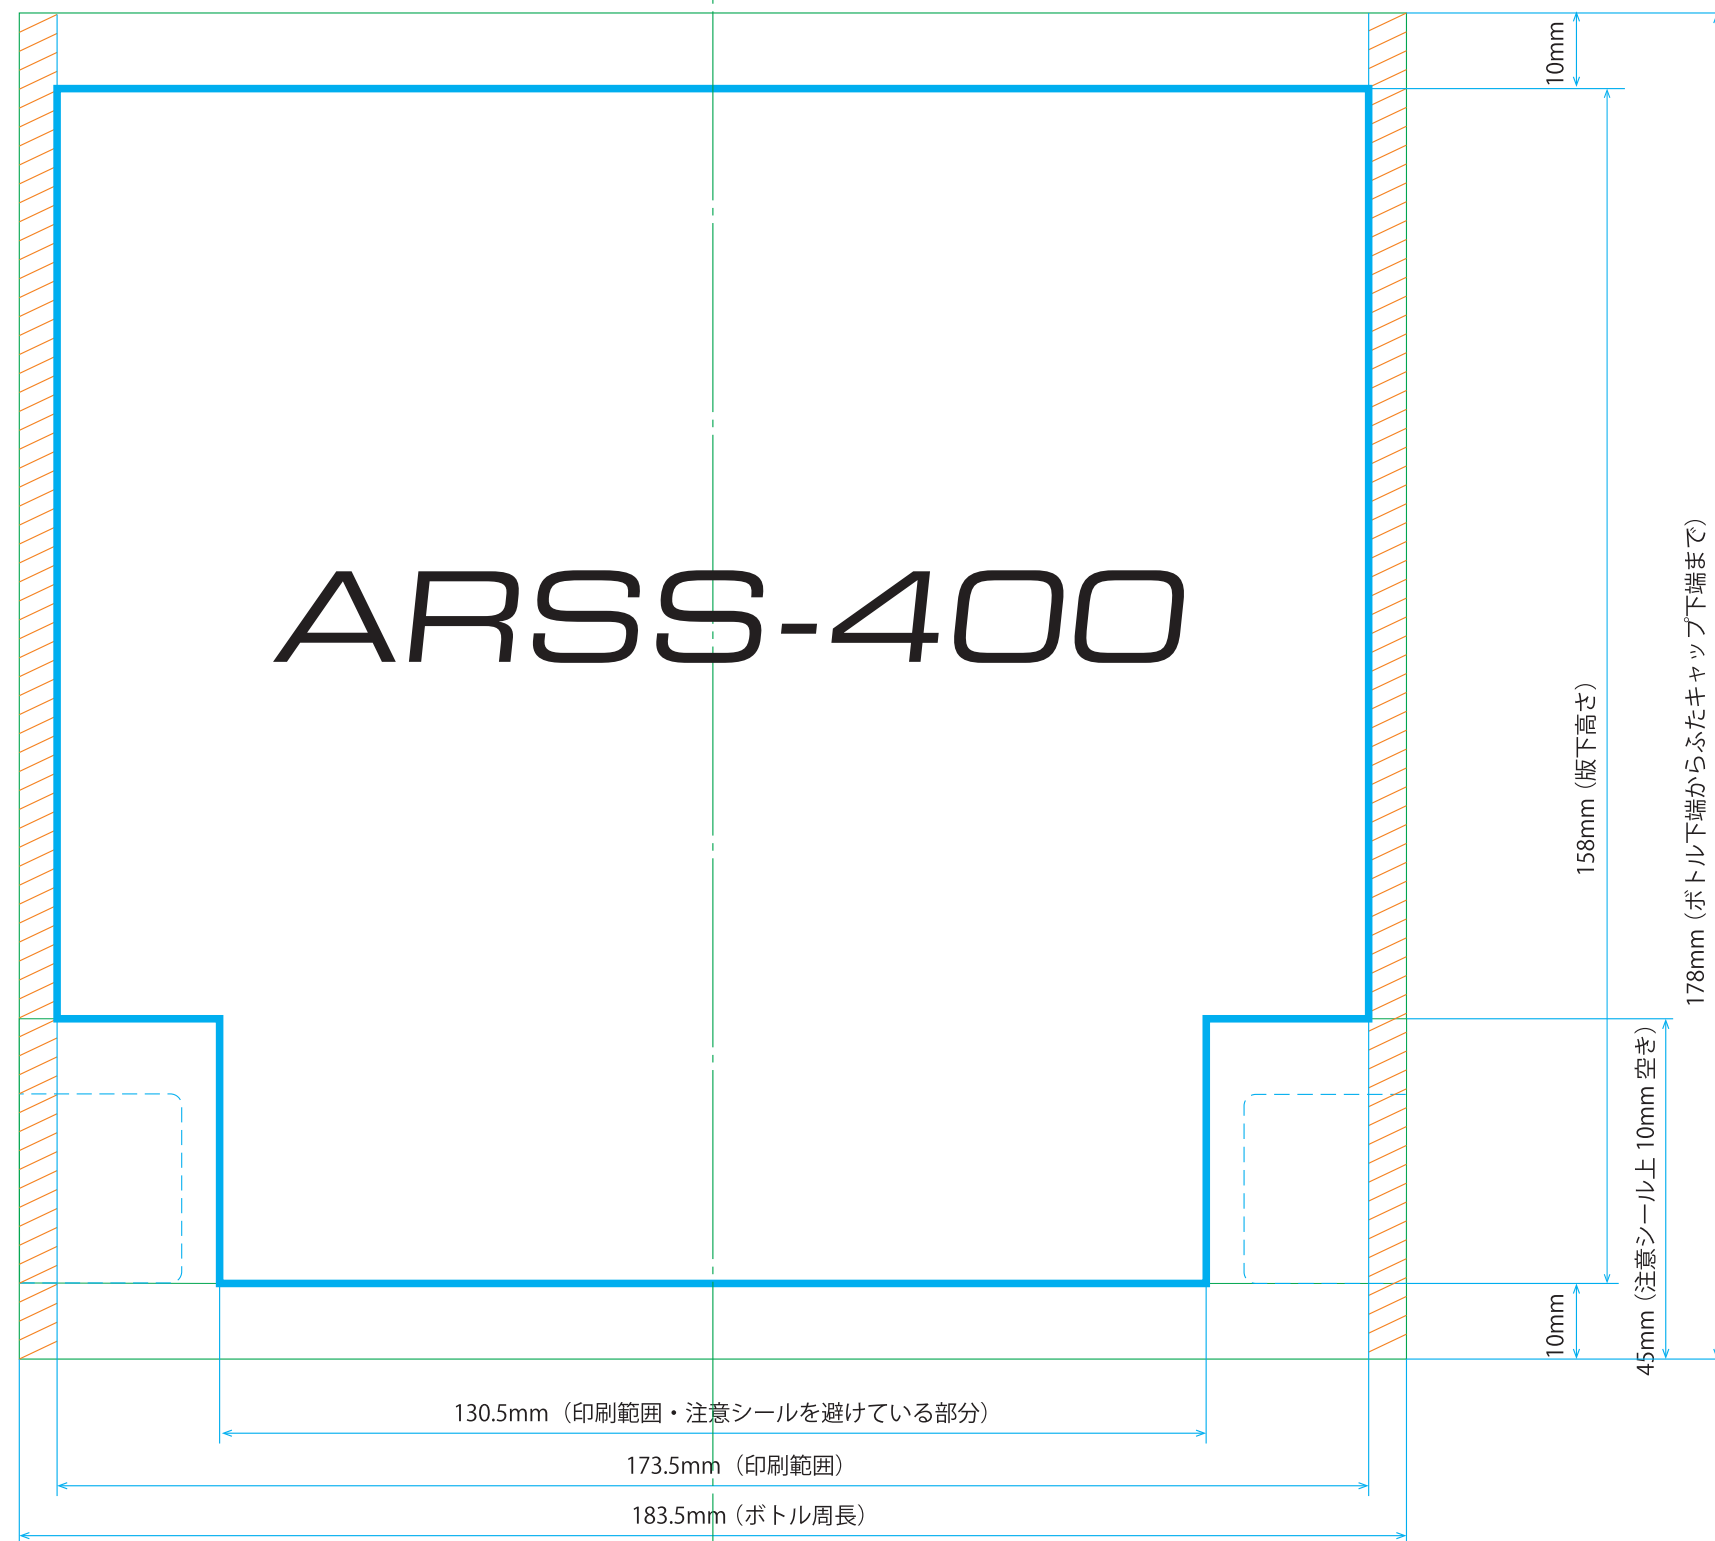

ARSS-400

ARSS-400
印刷範囲 (シルク印刷版)
外寸：59×59×203.5mm
胴部： $\phi 58.5\text{mm}$
S=1/1
'23.04

太枠の中にデザインを入れてください。

背面は継ぎ目の調整のため 10mm 程
左右に空きが発生いたします。

中心

印刷エリア