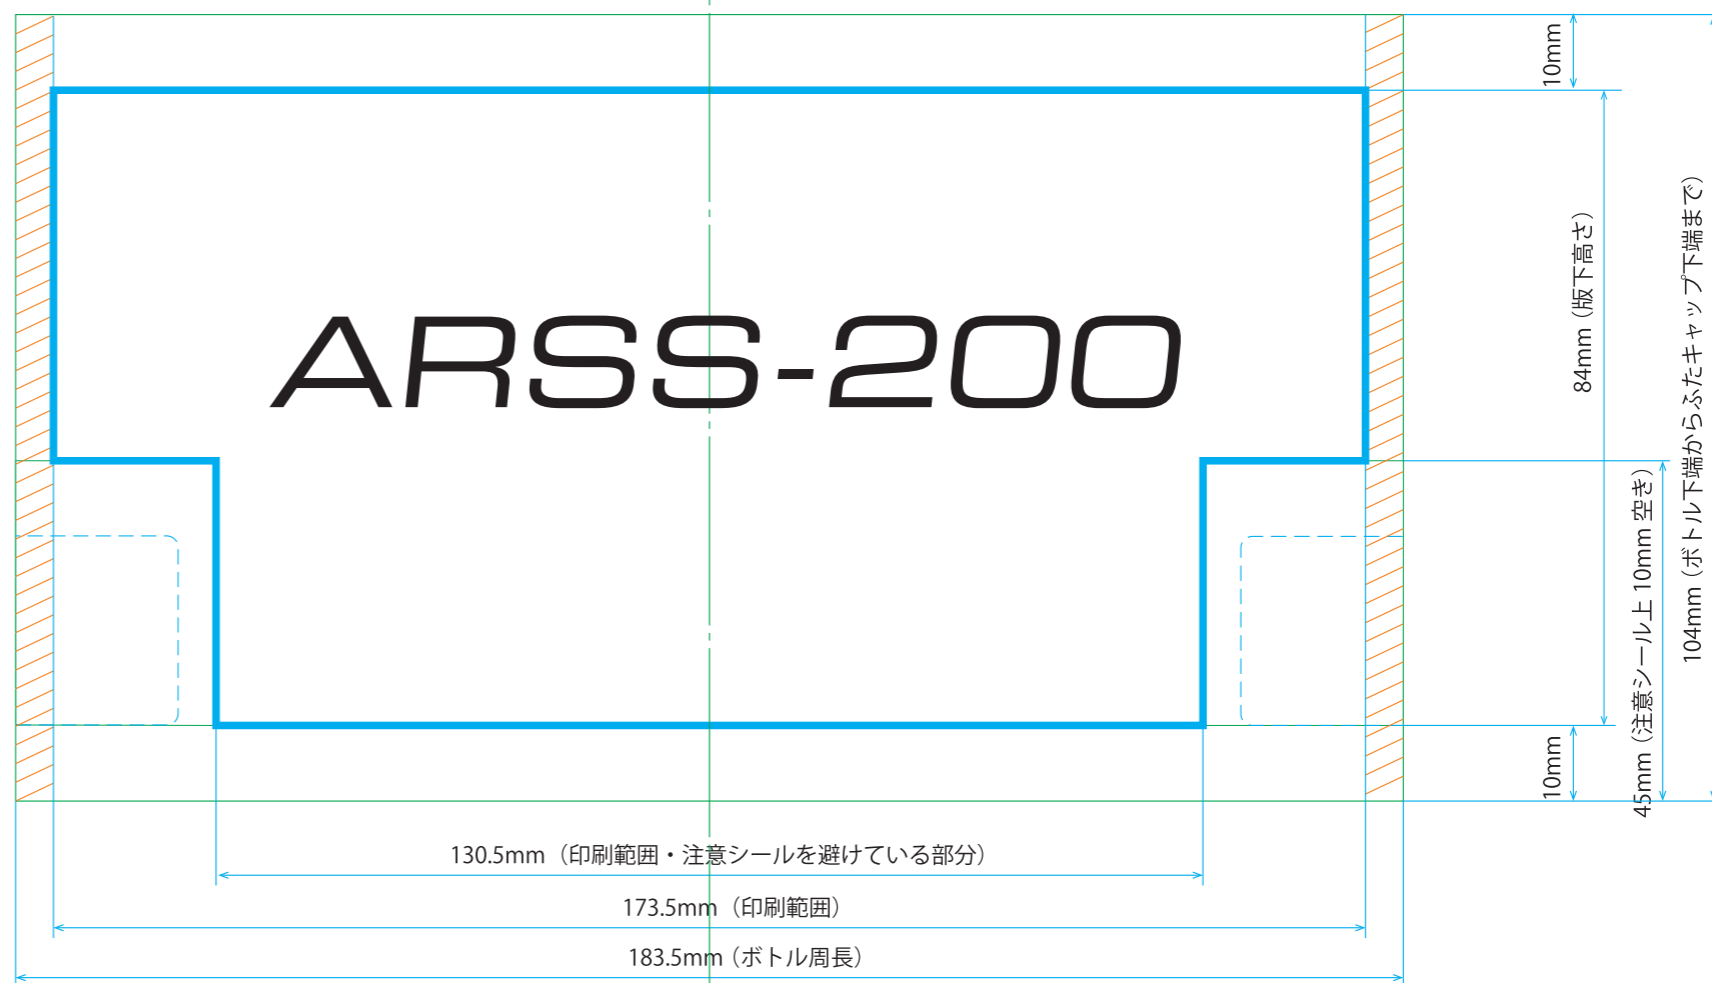

ARSS-200

ARSS-200
印刷範囲 (シルク印刷版)
外寸 : 59×59×130mm
胴部 : φ58.5mm
S=1/1
'23.04

太枠の中にデザインを入れてください。

背面は継ぎ目の調整のため 10mm 程
左右に空きが発生いたします。

中心

印刷エリア