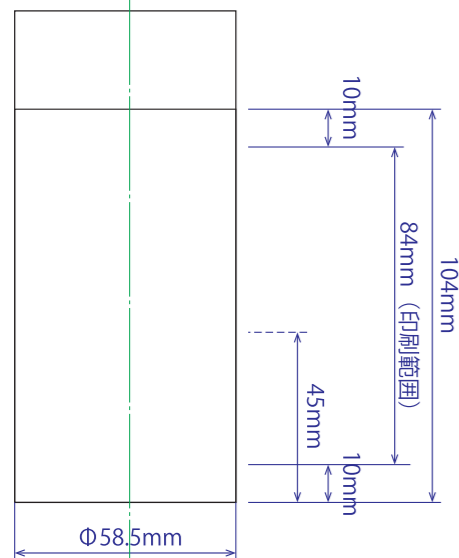

ARSS-200

ARSS-200
印刷範囲 (シルク印刷版)
外寸 : 59×59×130mm
胴部 : φ58.5mm
S=1/1
'23.04

太枠の中にデザインを入れてください。

背面は継ぎ目の調整のため 10mm 程
左右に空きが発生いたします。

中心

印刷エリア