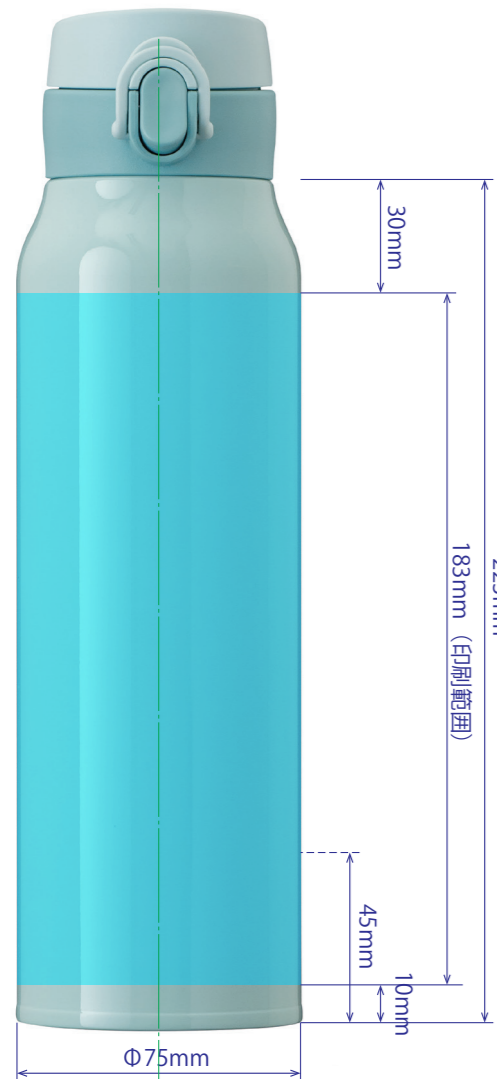

AROW-800

AROW-800
印刷範囲 (シルク印刷版)
外寸 : 70×77×266mm
胴部 : $\phi 70.0\text{mm}$
S=1/1
'23.01.18

太枠の中にデザインを入れてください。

背面は継ぎ目の調整のため 10mm 程
左右に空きが発生いたします。

中心

■ 印刷エリア