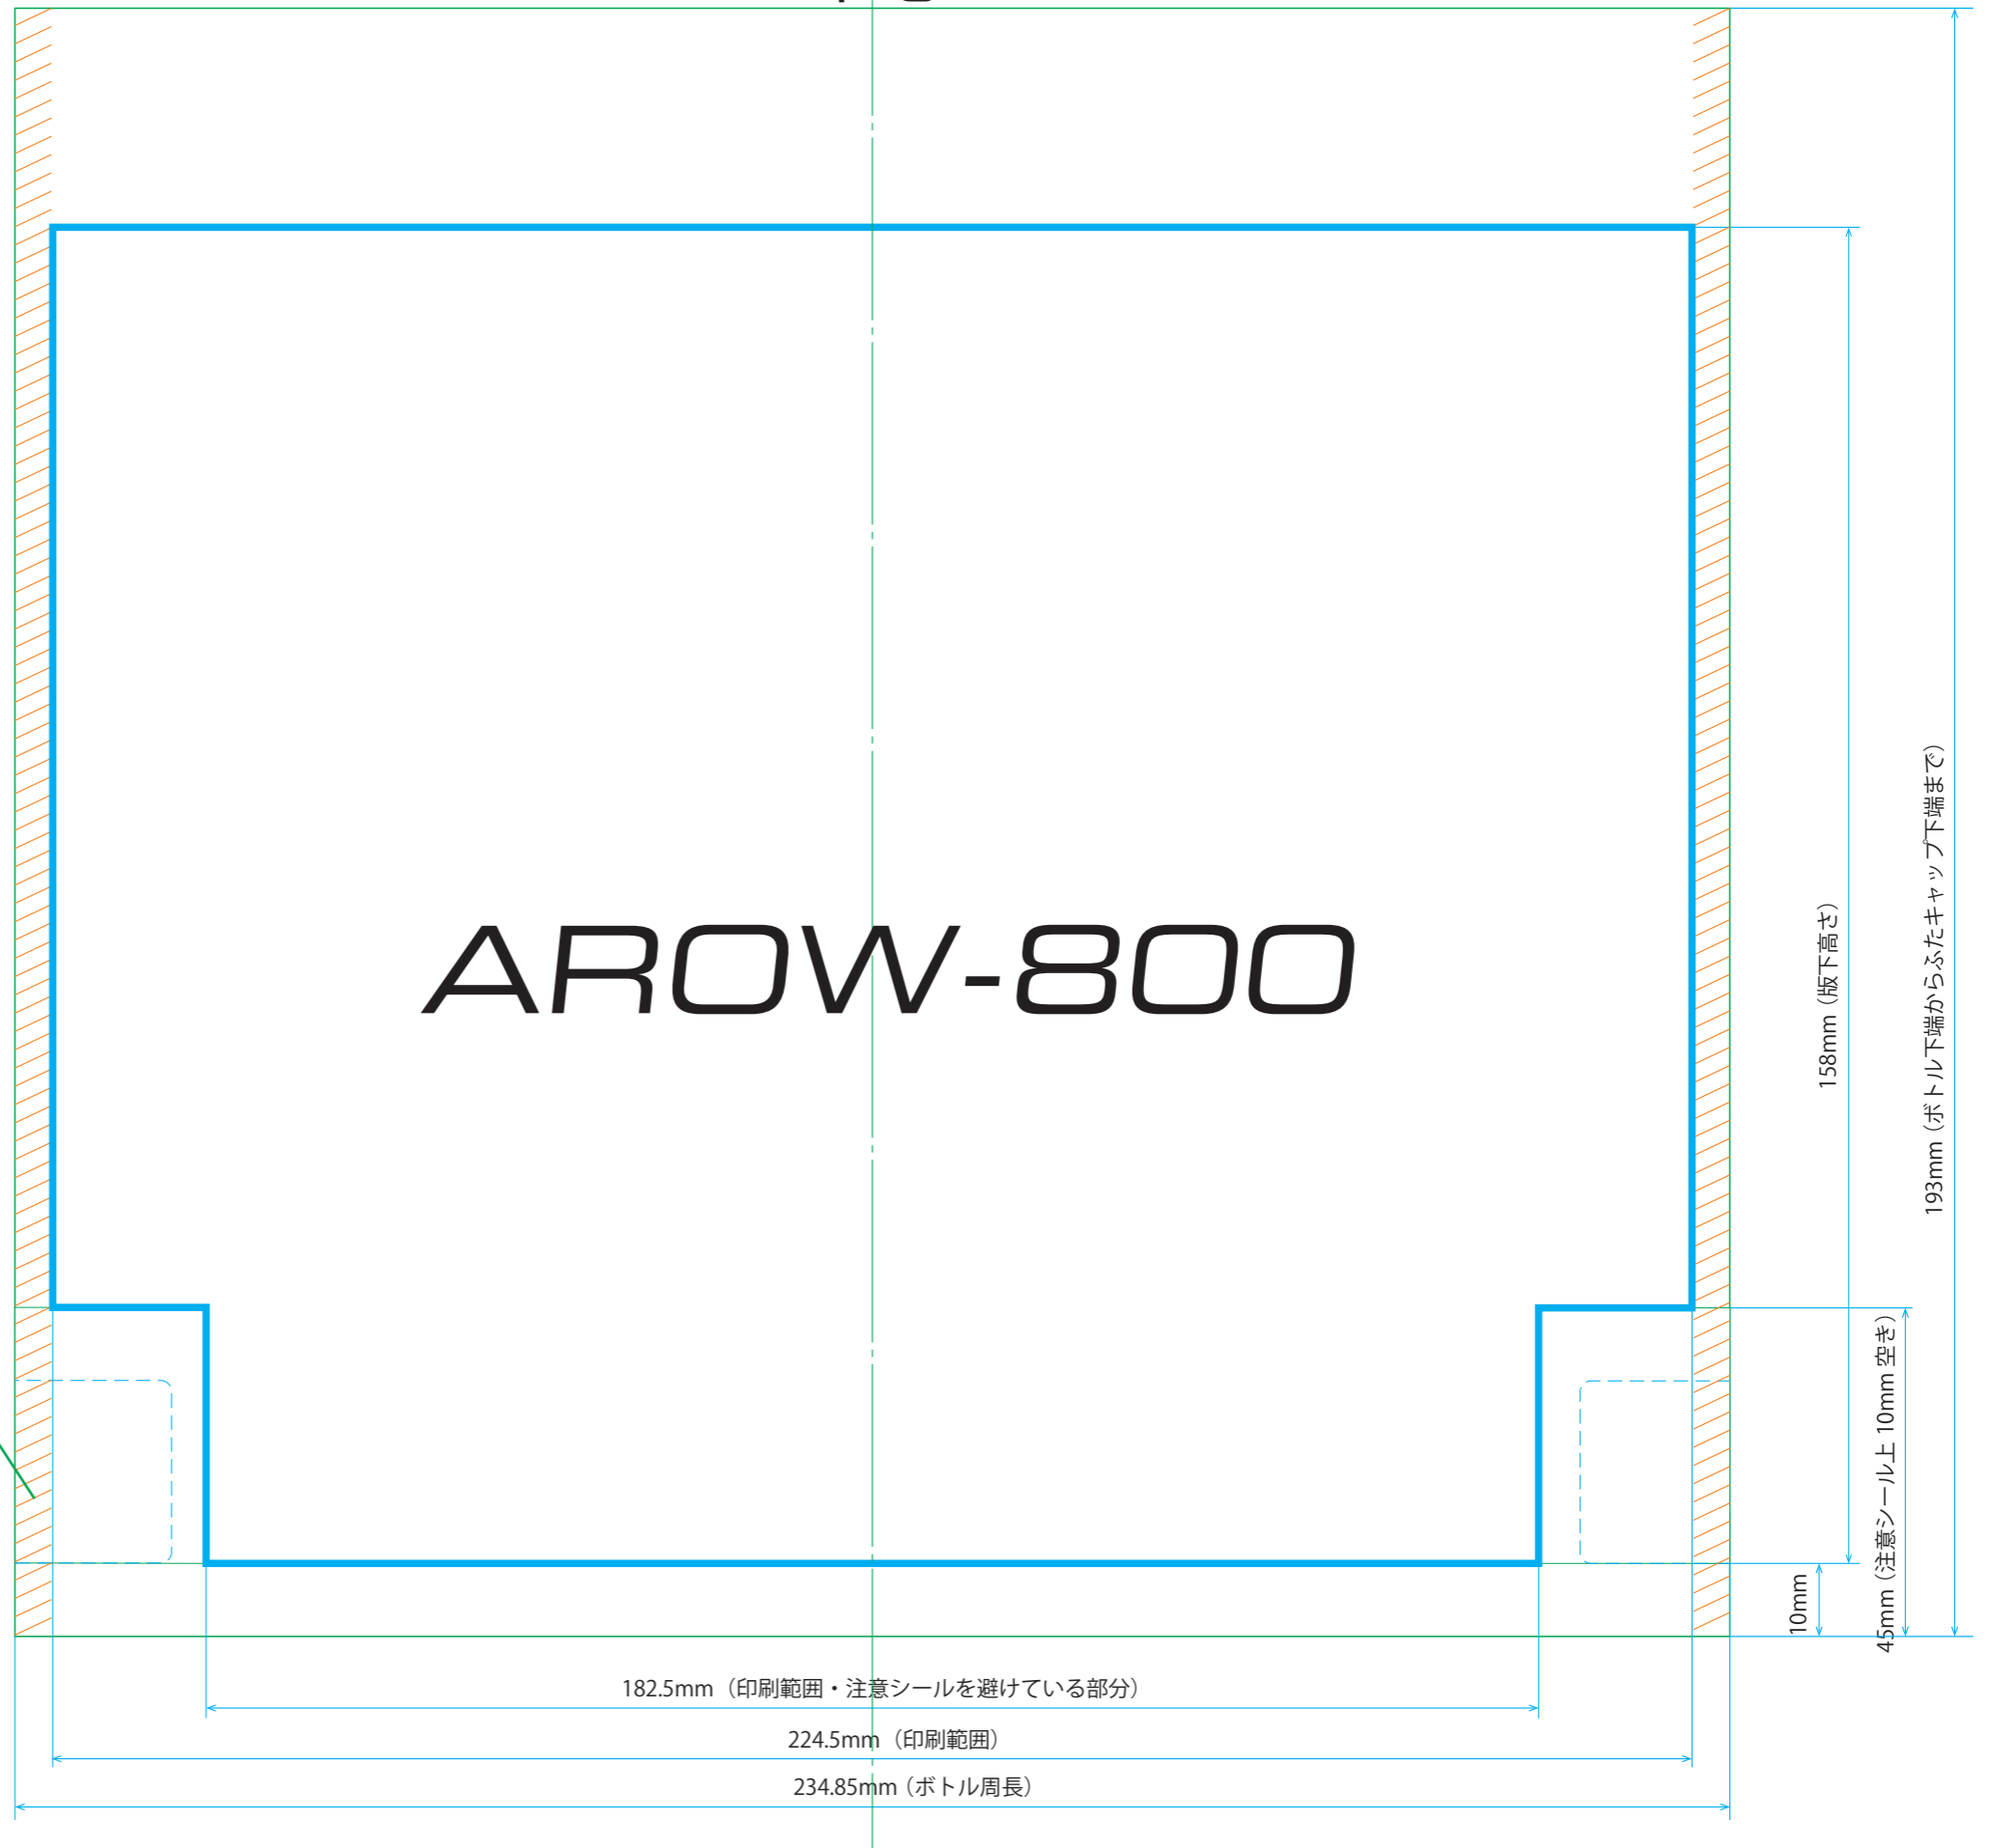

AROW-800

AROW-800
印刷範囲 (シルク印刷版)
外寸 : 70×77×266mm
胴部 : $\phi 70.0\text{mm}$
S=1/1
'23.01.18

太枠の中にデザインを入れてください。

背面は継ぎ目の調整のため 10mm 程
左右に空きが発生いたします。

中心

■ 印刷エリア