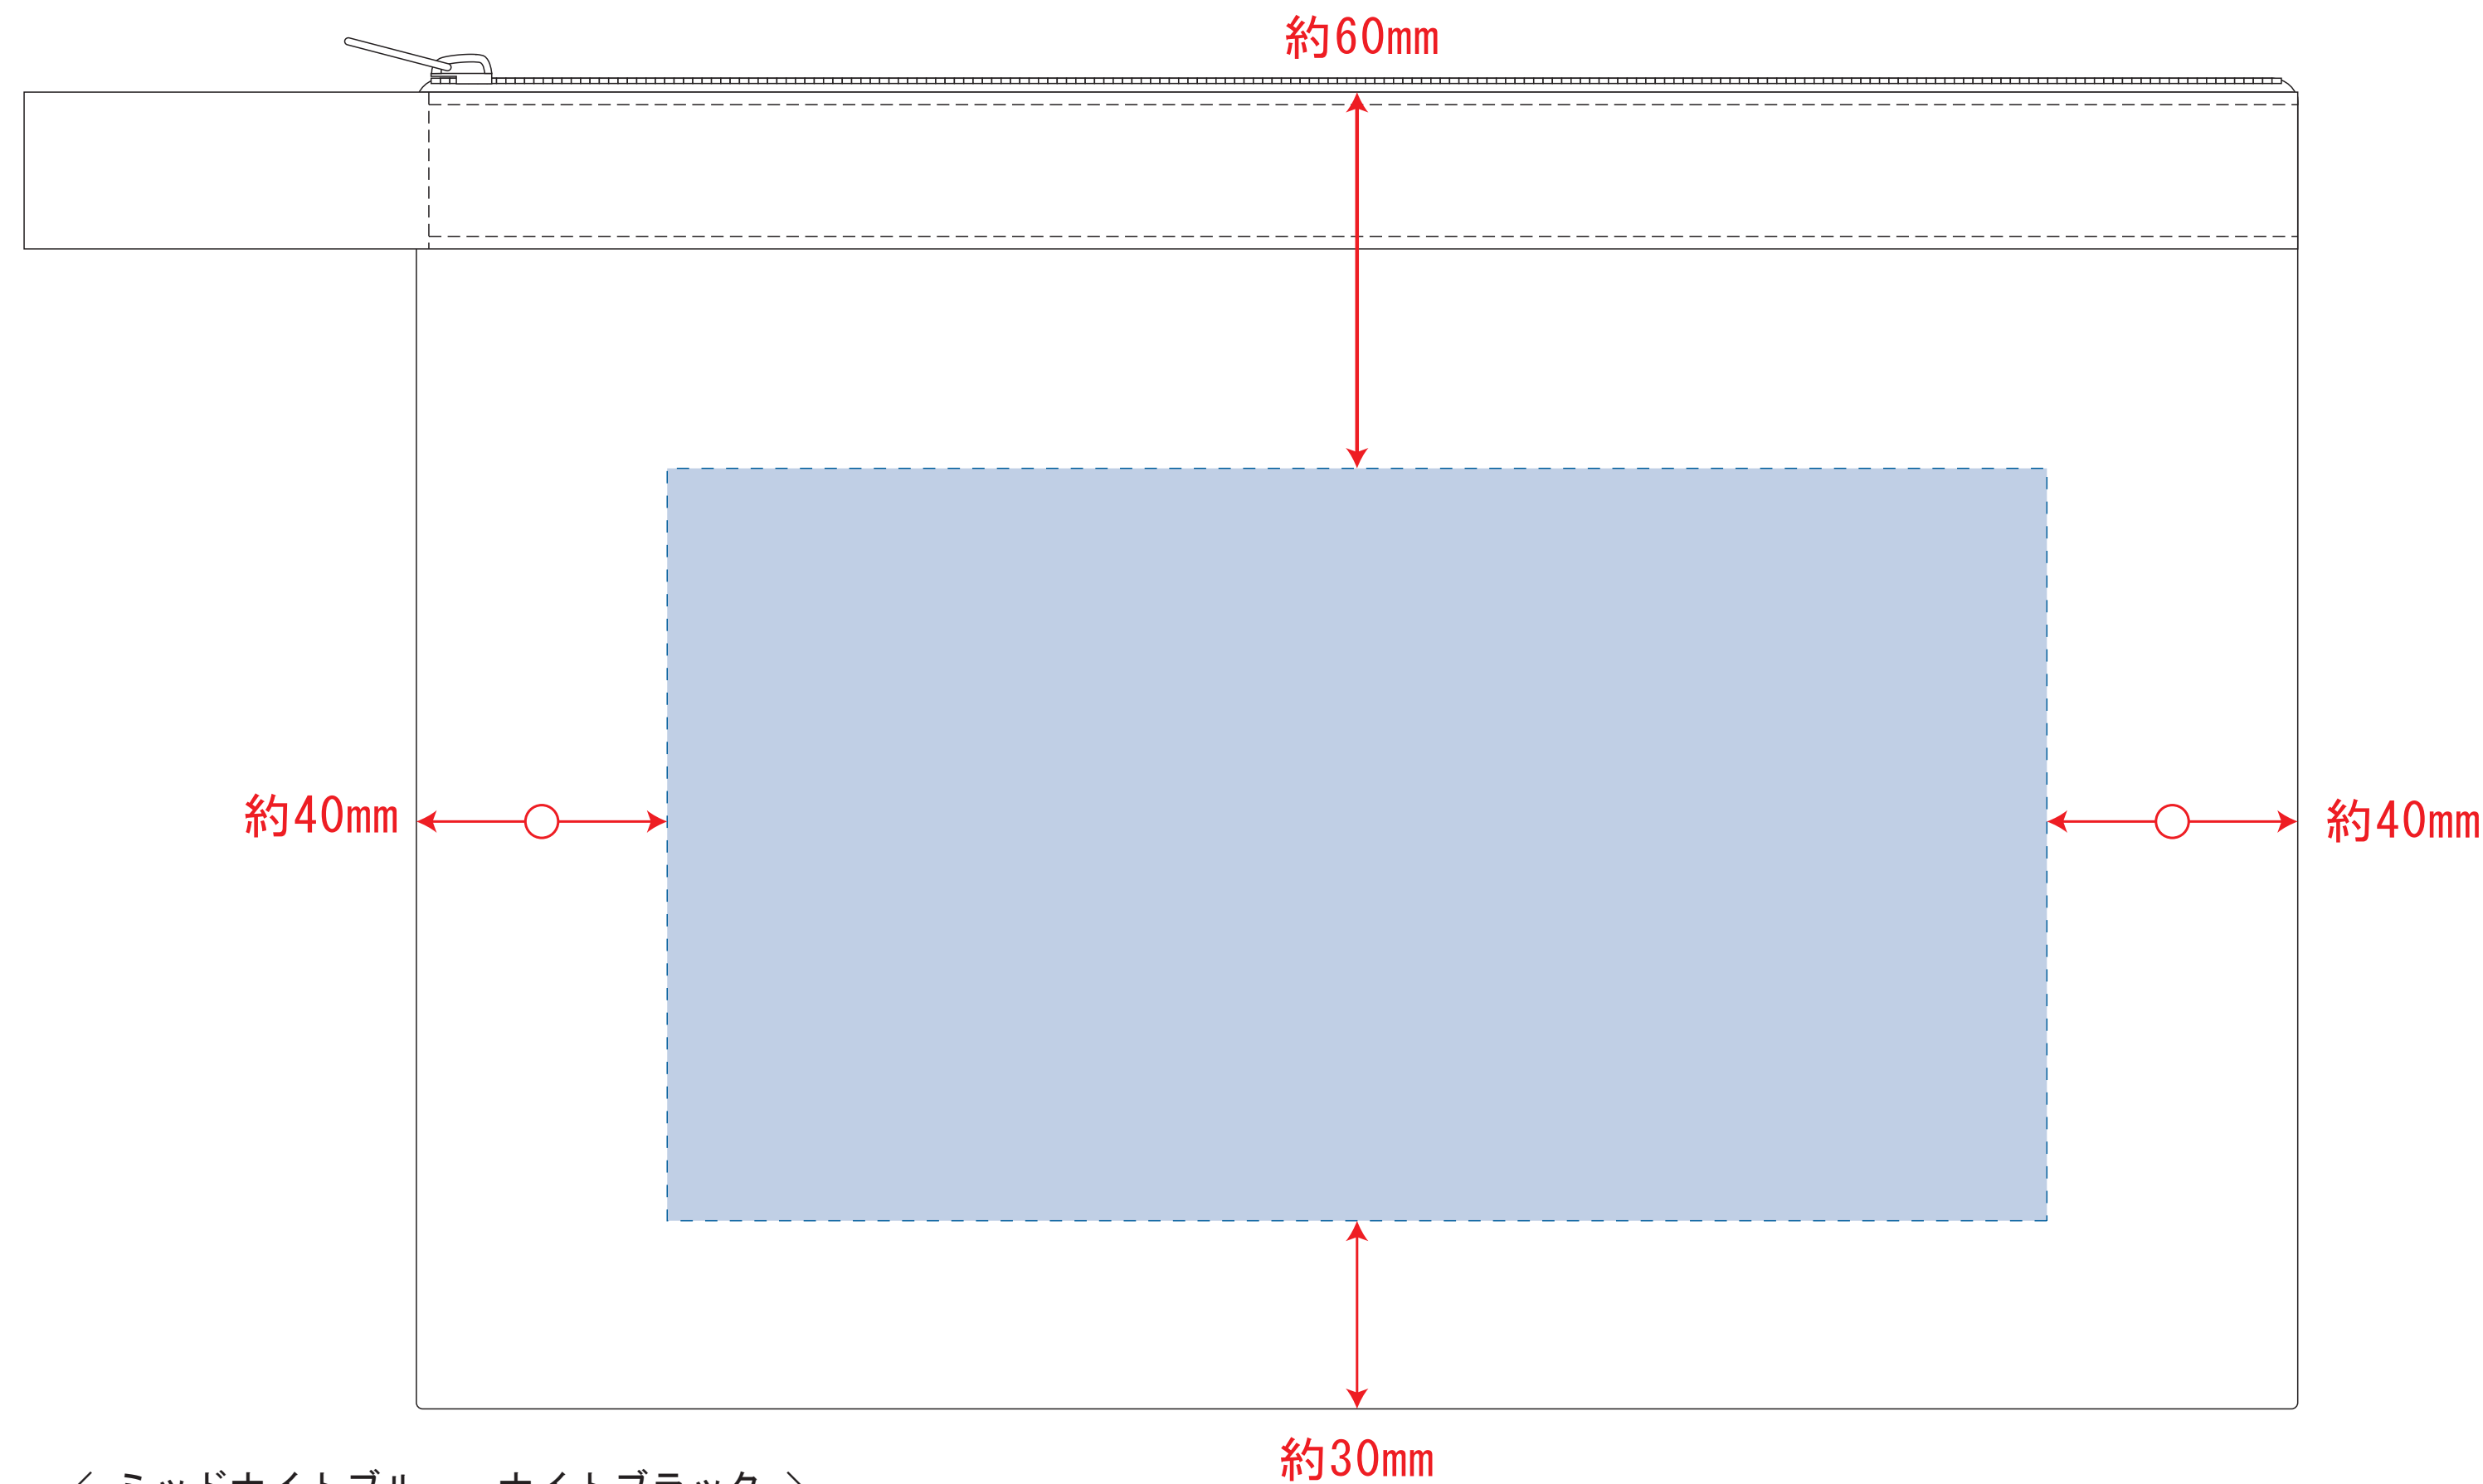

キャンバスベルトストラップポーチ (M)

- クライアント:
 - 営業担当:
 - 制作担当:
 - 受注番号:
 - 納期: 2018年00月00日
 - ロット:
 - デザインサイズ: W00mm
 - 刷り色: 1C
 - 刷り位置: 図参照
- 版下原寸サイズ

< ナチュラル >

< ミッドナイトブルー、ナイトブラック >

< ナチュラル >
デザインスペース: W240×H120 (mm)
■シルク印刷 最大範囲: W240×H120 (mm)
■熱転写印刷 最大範囲: W240×H120 (mm)

< ミッドナイトブルー、ナイトブラック >
デザインスペース: W220×H120 (mm)
■シルク印刷 最大範囲: W220×H120 (mm)
■熱転写印刷 最大範囲: W220×H120 (mm)