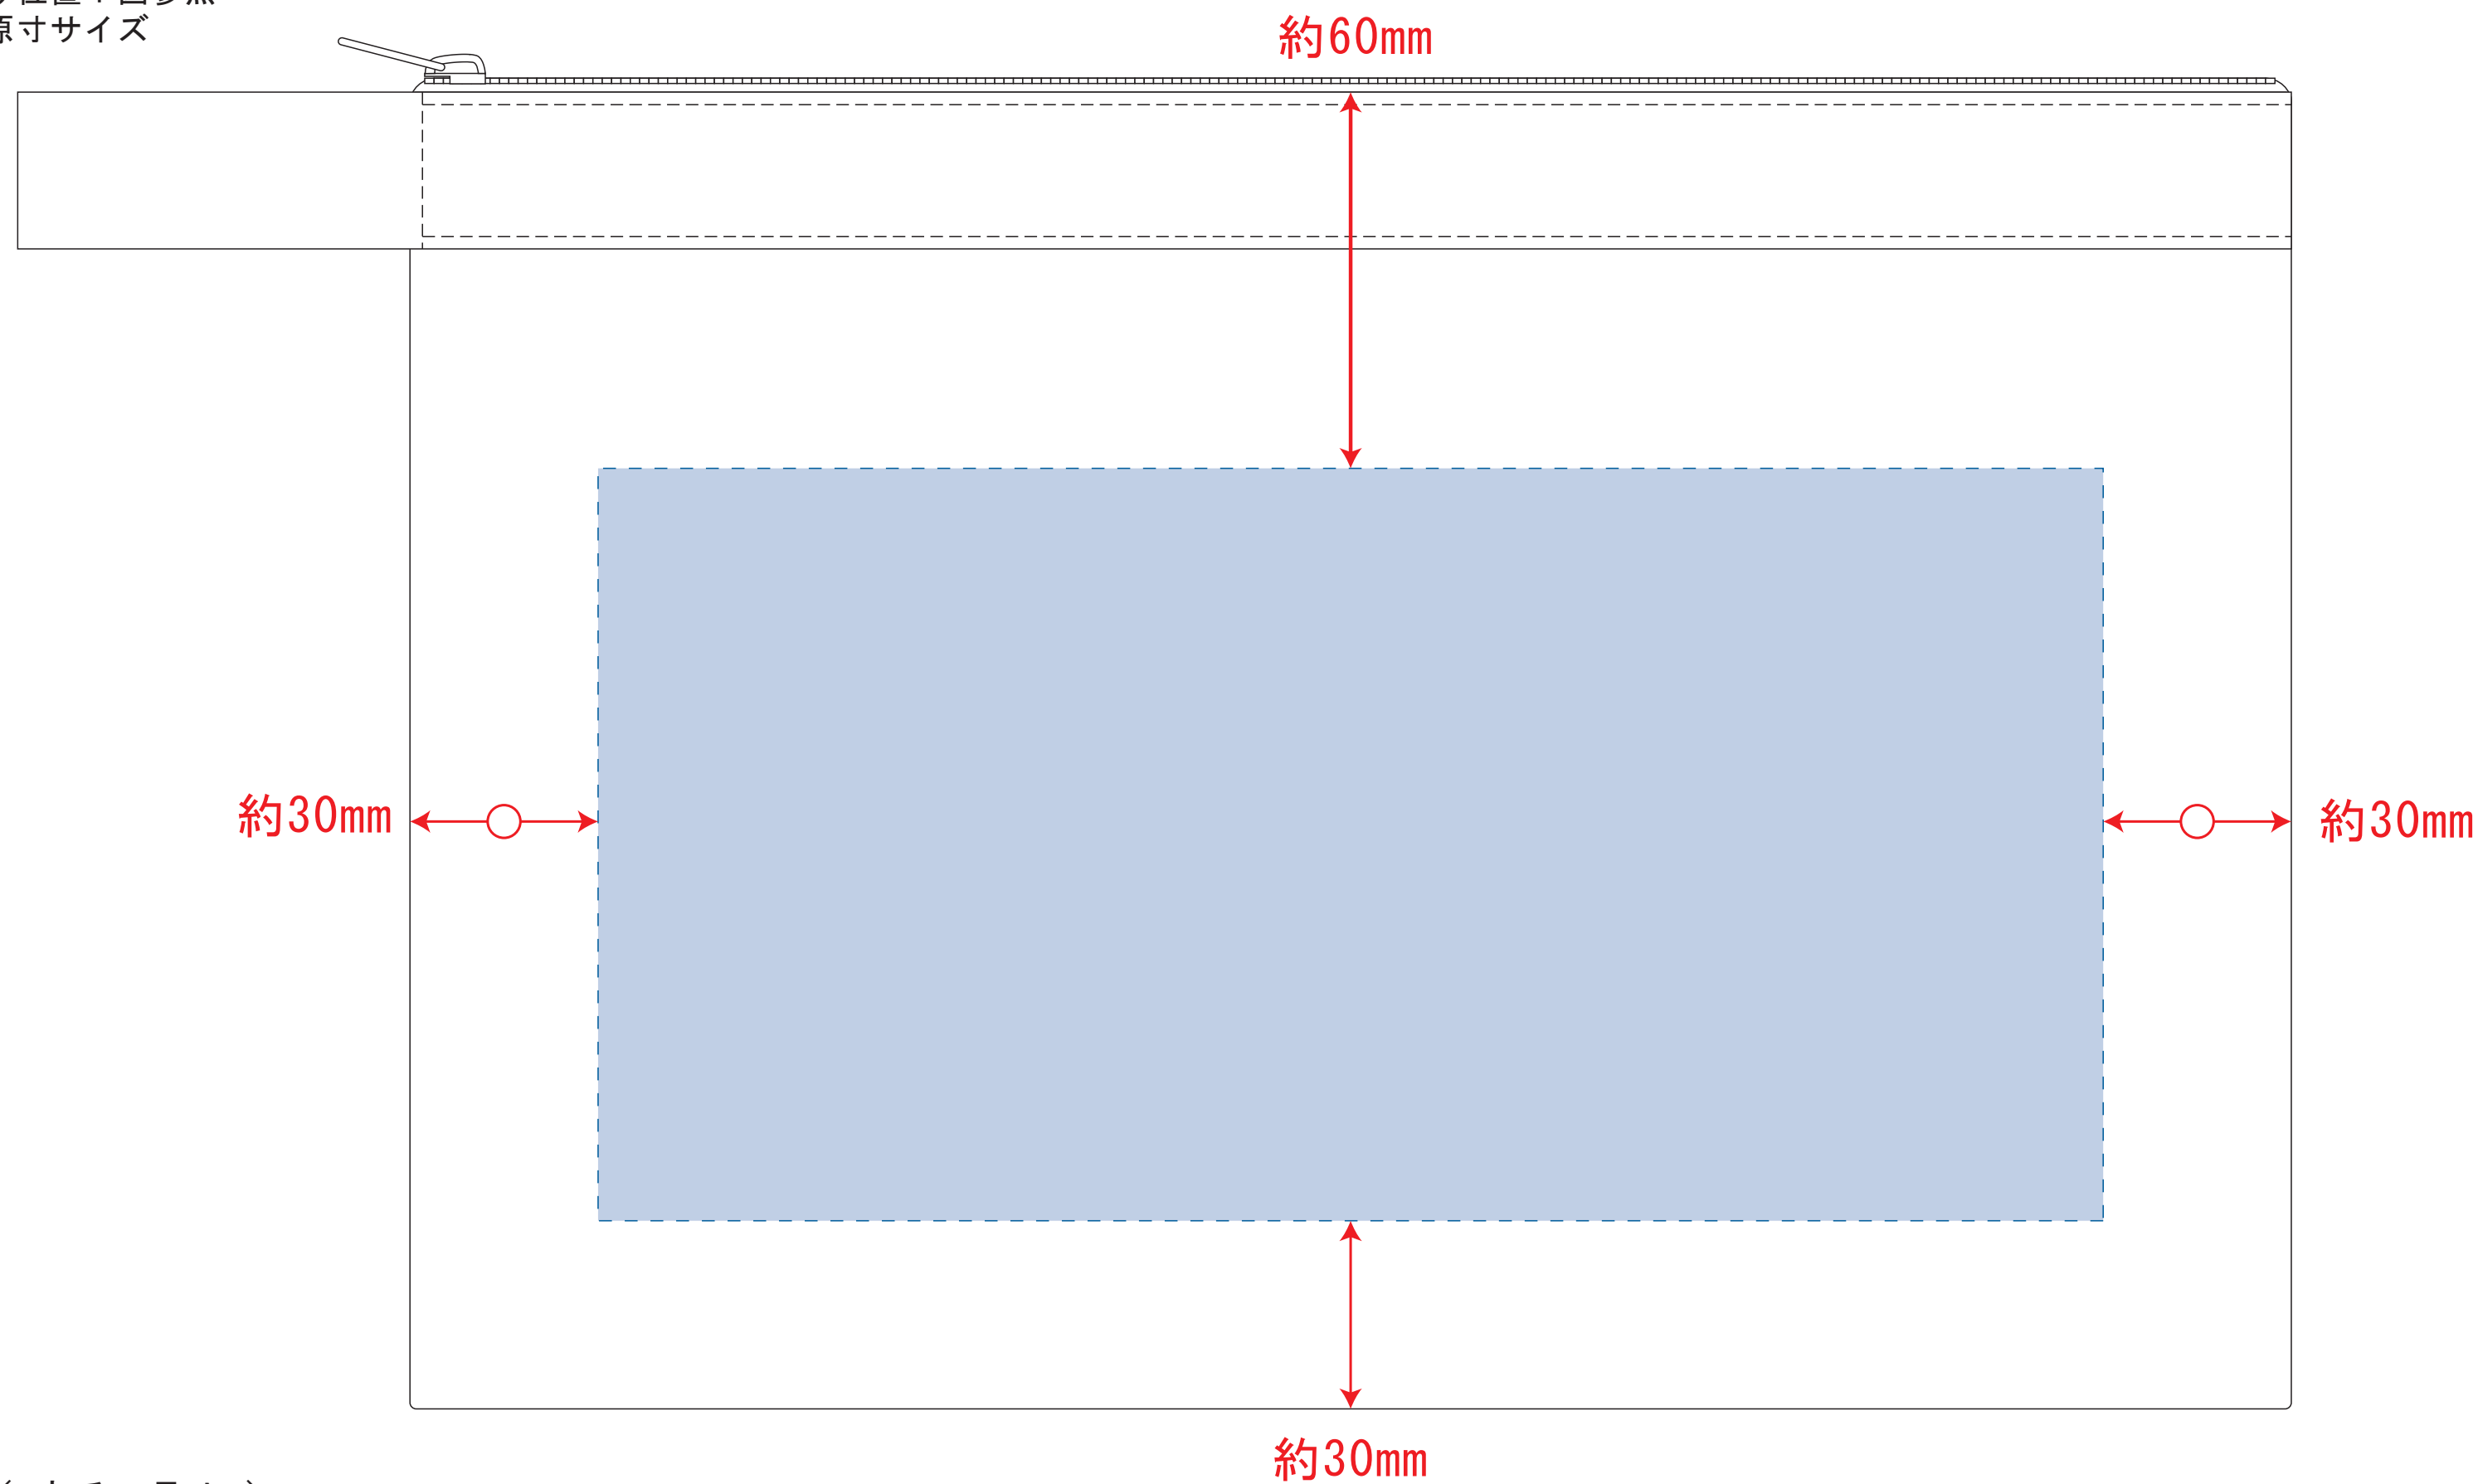

キャンバスベルトストラップポーチ (M)

- クライアント:
 - 営業担当:
 - 制作担当:
 - 受注番号:
 - 納期: 2018年00月00日
 - ロット:
 - デザインサイズ: W00mm
 - 刷り色: 1C
 - 刷り位置: 図参照
- 版下原寸サイズ

< ナチュラル >

< ミッドナイトブルー、ナイトブラック >

< ナチュラル >
デザインスペース: W240×H120 (mm)
■シルク印刷 最大範囲: W240×H120 (mm)
■熱転写印刷 最大範囲: W240×H120 (mm)

< ミッドナイトブルー、ナイトブラック >
デザインスペース: W220×H120 (mm)
■シルク印刷 最大範囲: W220×H120 (mm)
■熱転写印刷 最大範囲: W220×H120 (mm)