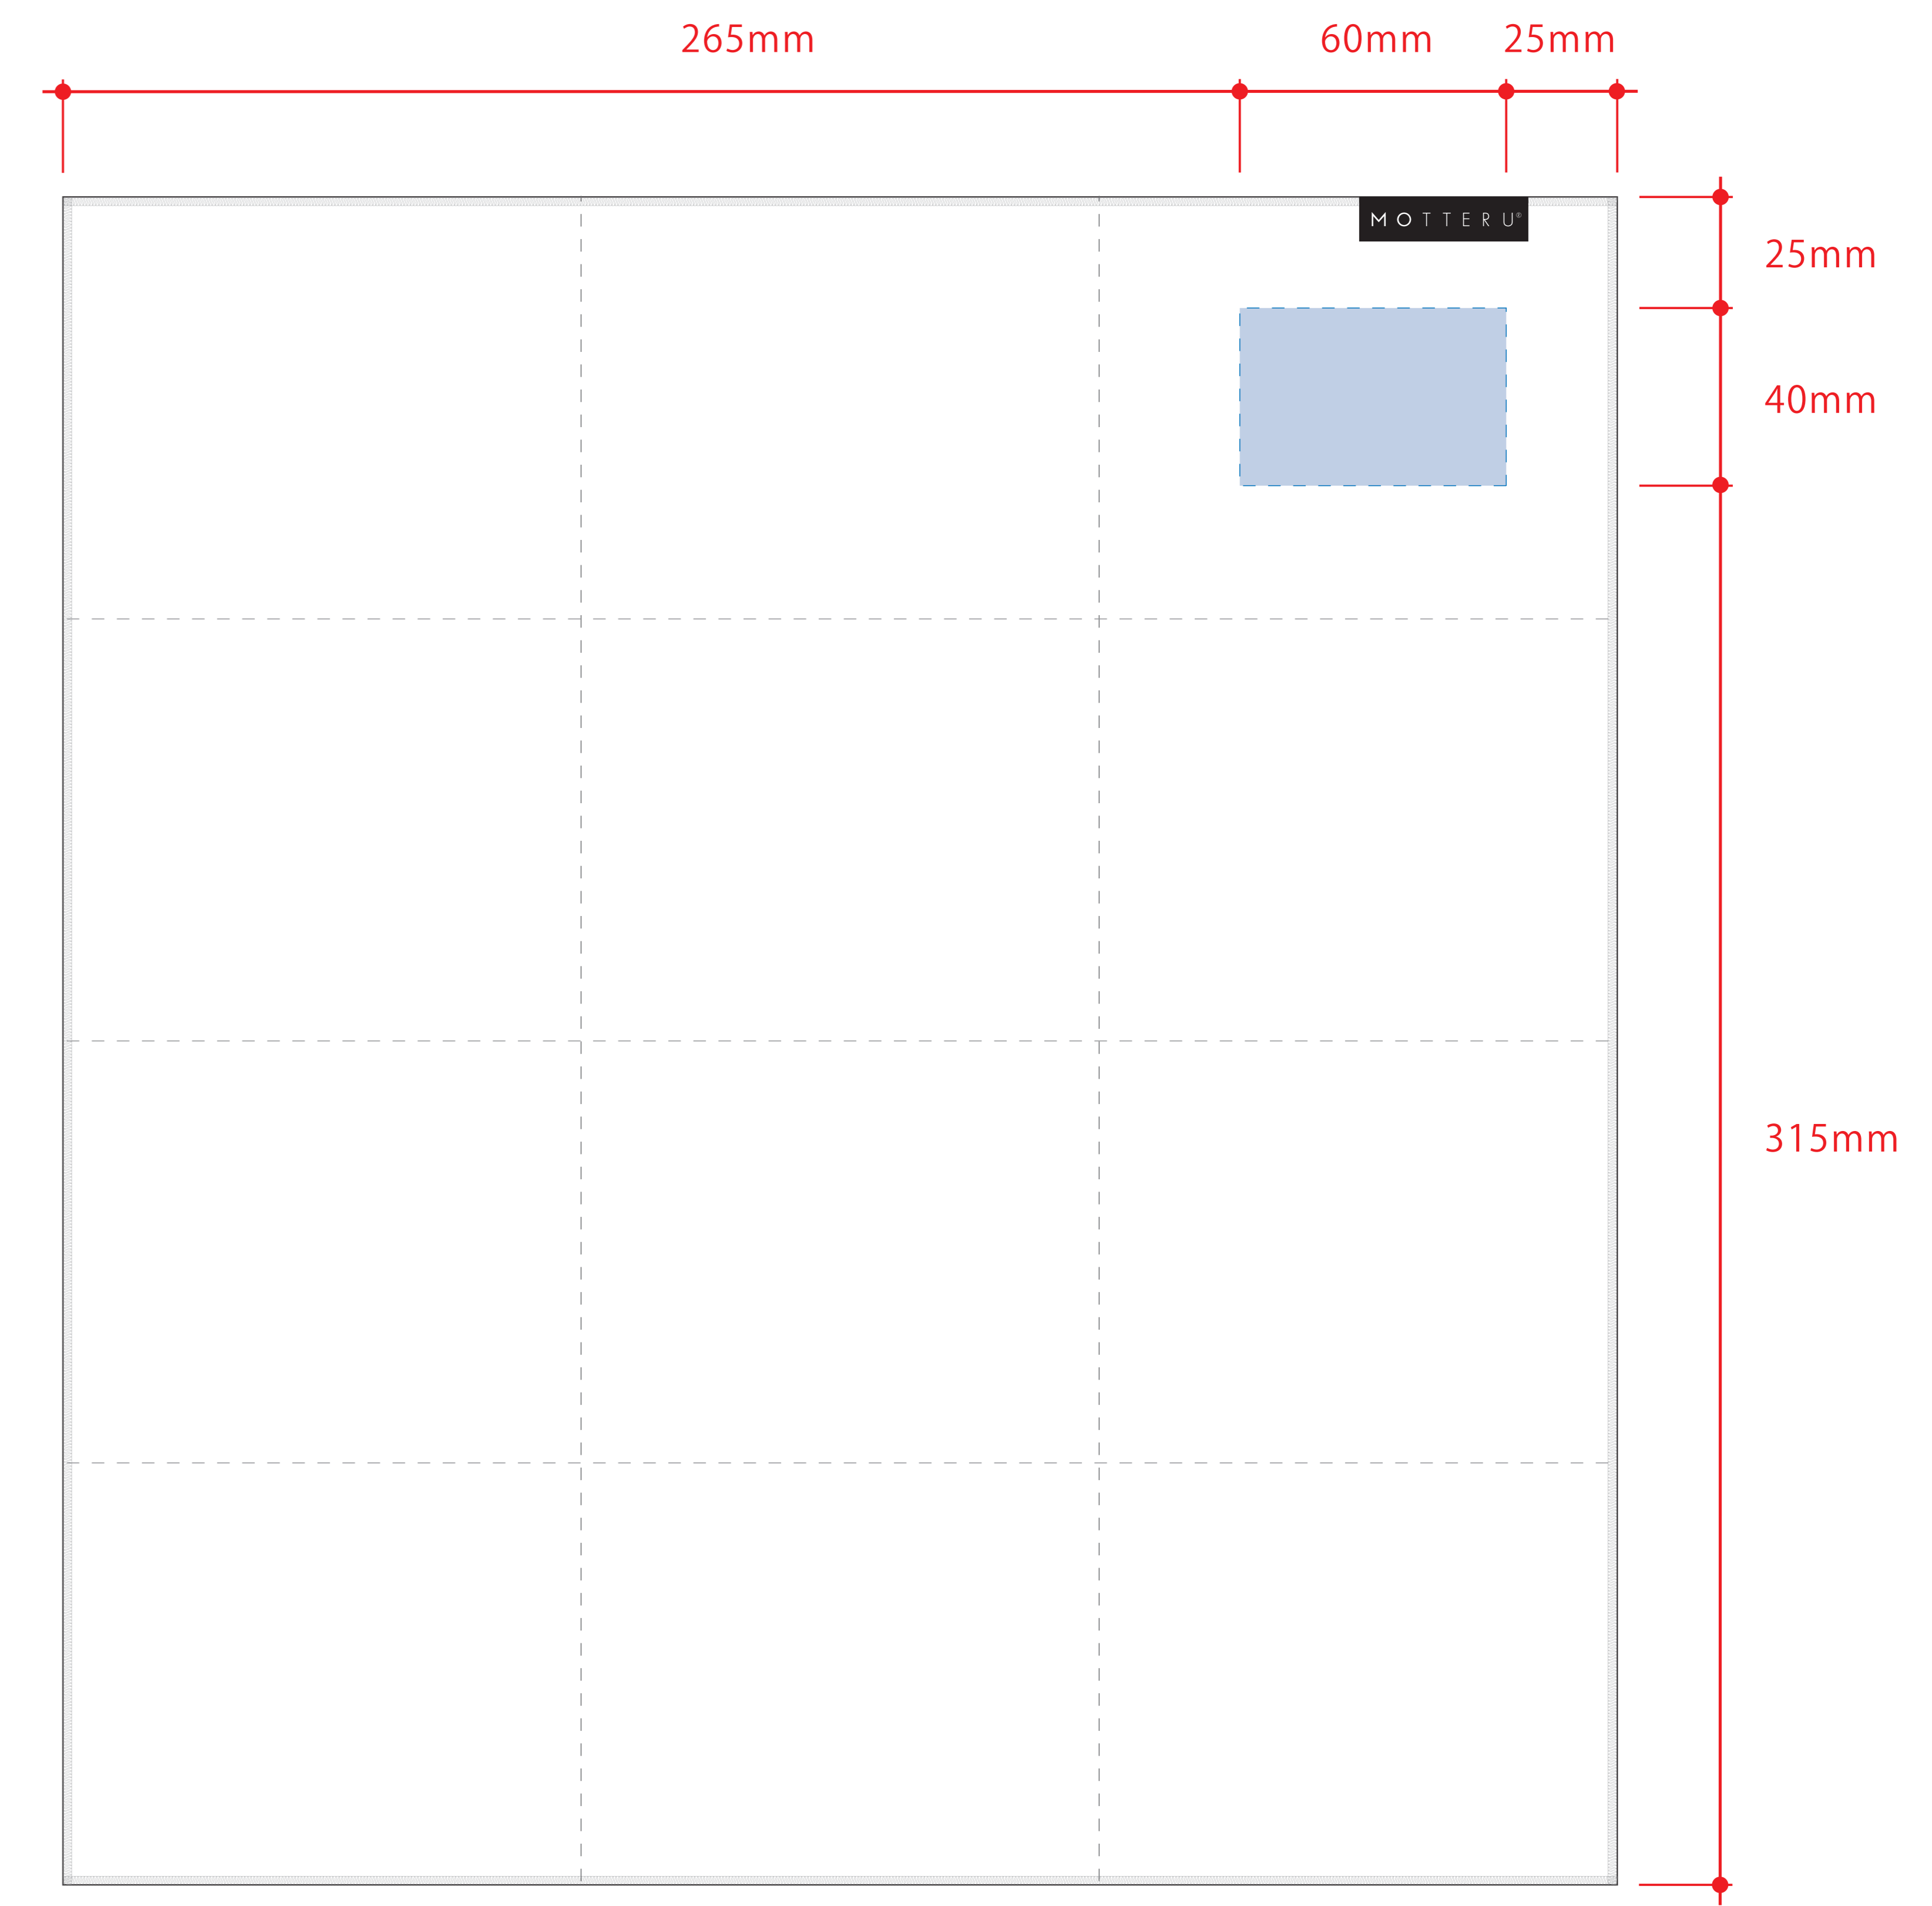

MOTTERUポケスクハンカチ (ヘミング)

- クライアント:
- 営業担当:
- 制作担当:
- 受注番号:
- 納期: 2022年00月00日
- ロット:
- デザインサイズ: W000mm
- 刷り色: 1C
- 刷り位置: 図参照
版下原寸サイズ

刺繍用

※グレーの破線は折りたたみ線となります。

デザインスペース: W50×H30 (mm)

■刺繍 最大範囲: W50×H30 (mm)

シルク用

※グレーの破線は折りたたみ線となります。

デザインスペース: W60×H40 (mm)

■シルク印刷 最大範囲: W60×H40 (mm)