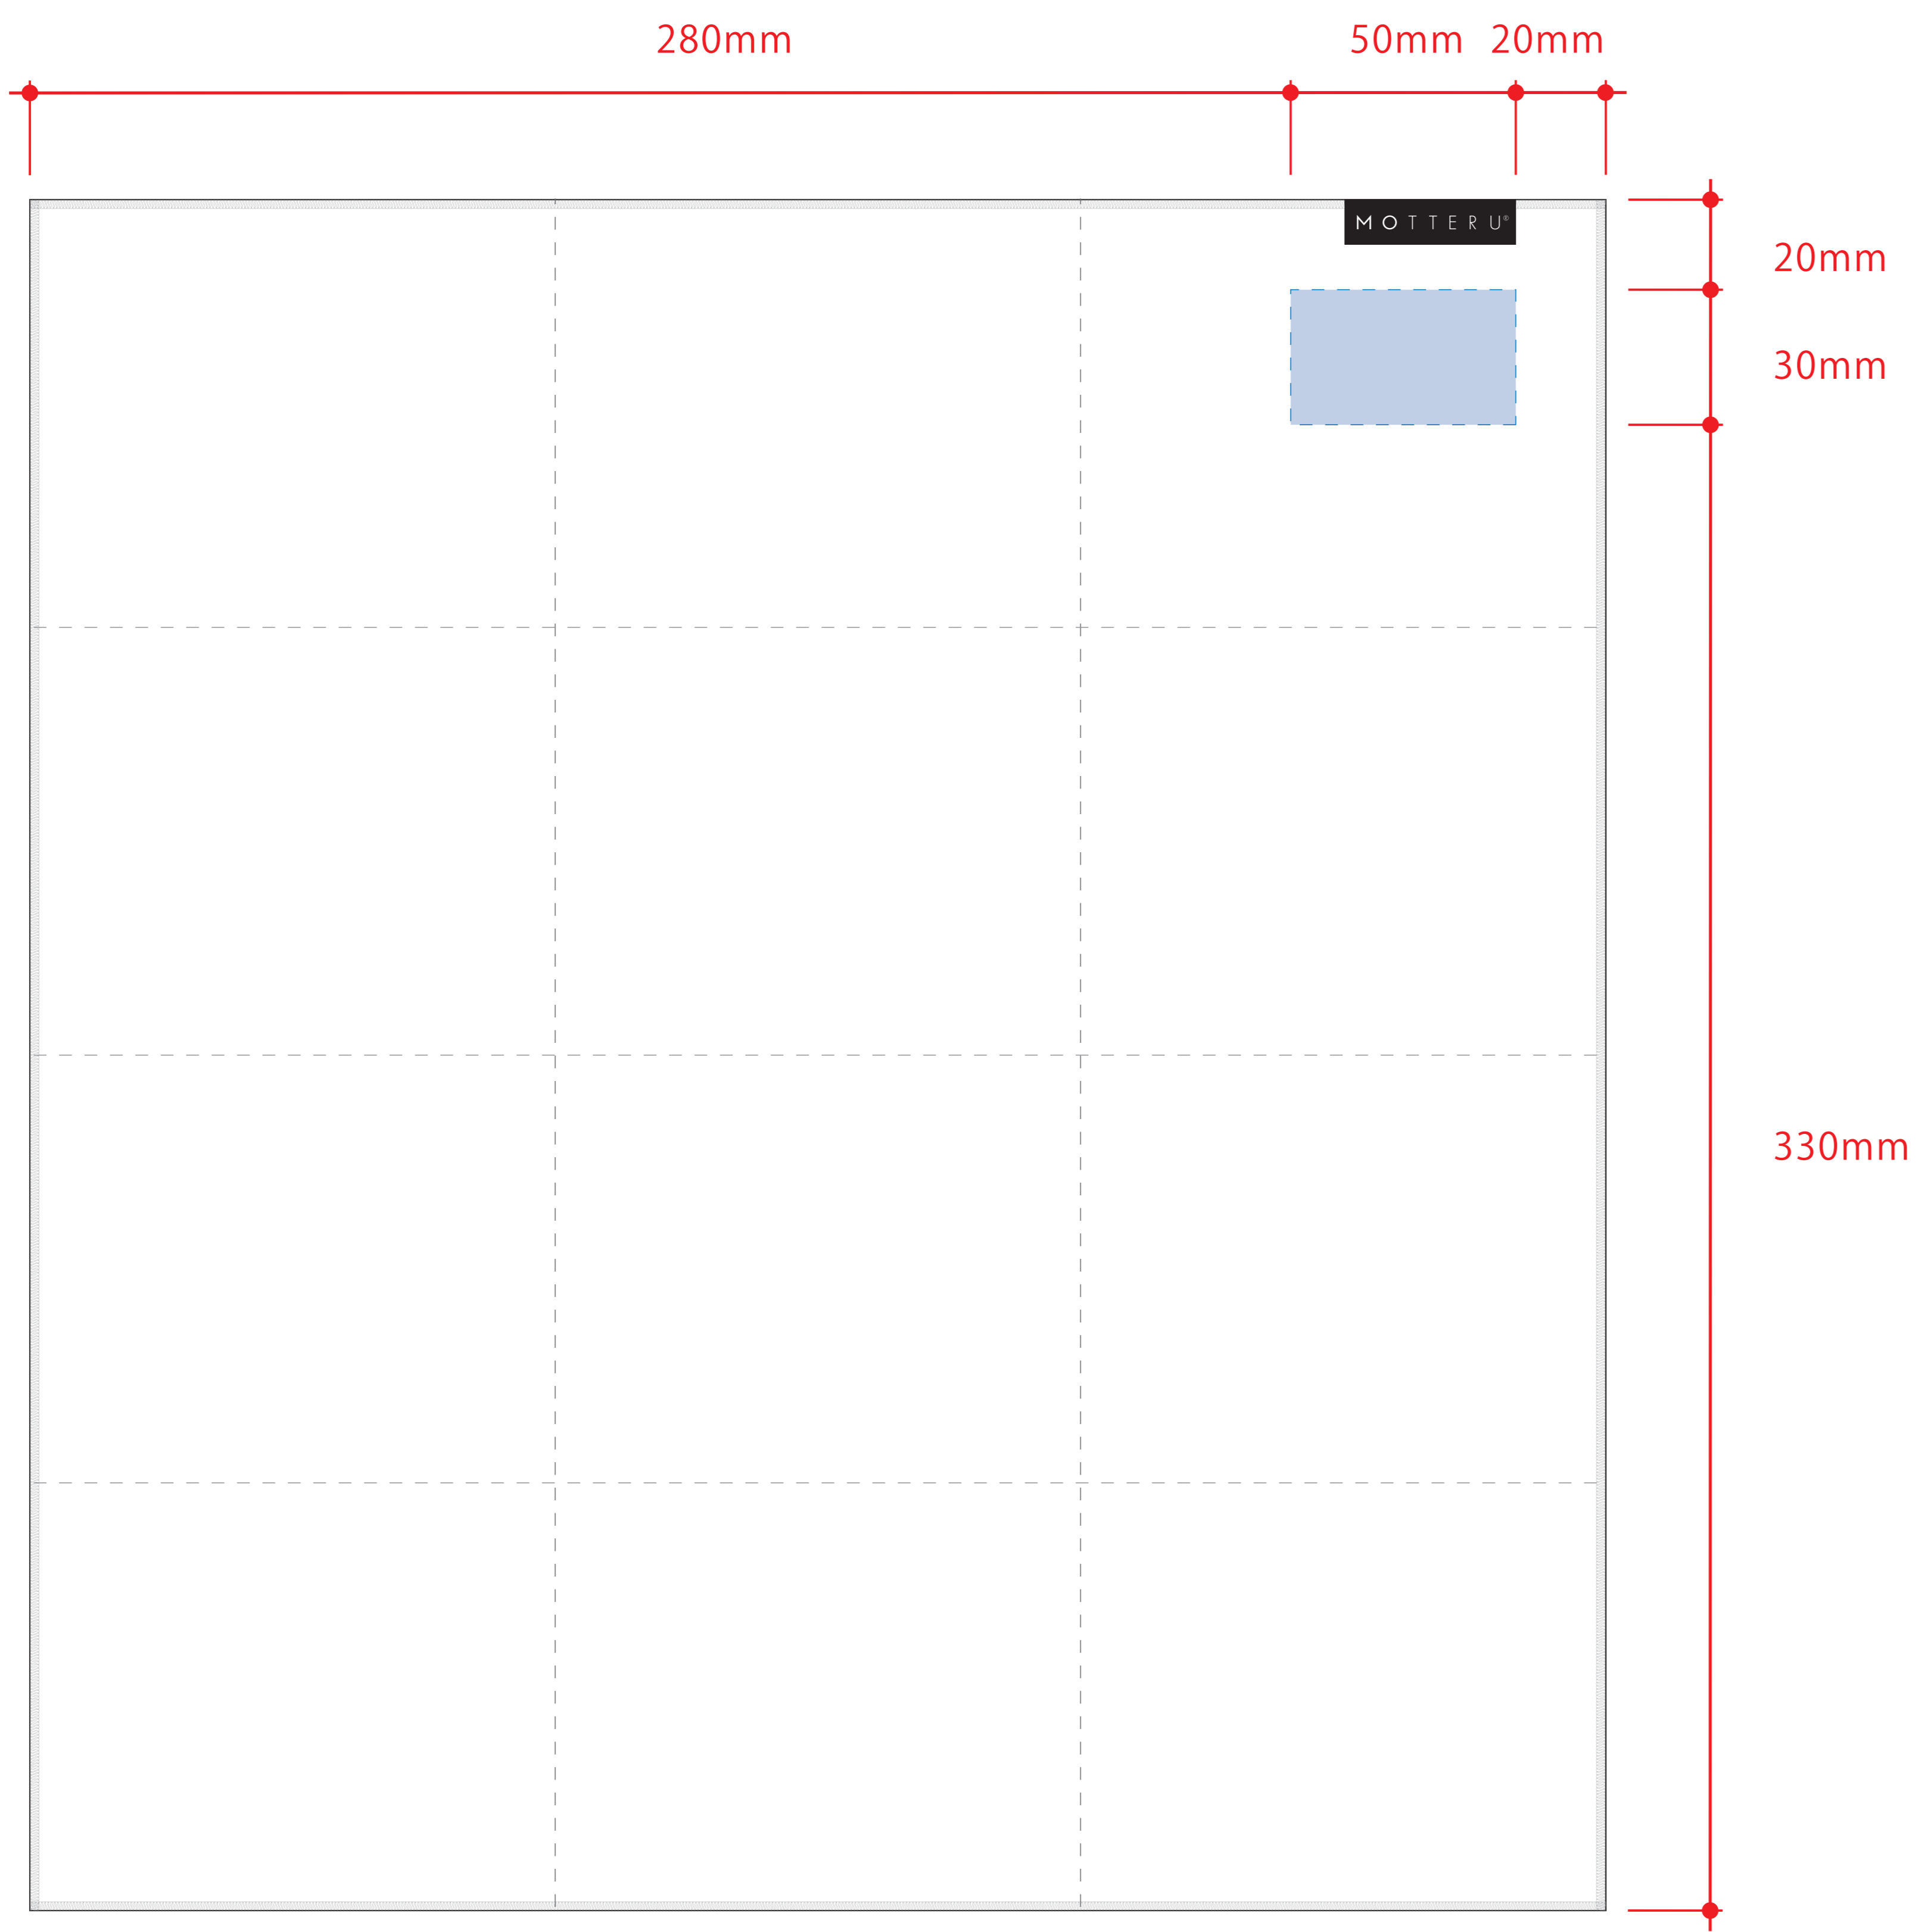

MOTTERUポケスクハンカチ (ヘミング)

- クライアント:
- 営業担当:
- 制作担当:
- 受注番号:
- 納期: 2022年00月00日
- ロット:
- デザインサイズ: W000mm
- 刷り色: 1C
- 刷り位置: 図参照
版下原寸サイズ

刺繍用

※グレーの破線は折りたたみ線となります。

デザインスペース: W50×H30 (mm)

■刺繍 最大範囲: W50×H30 (mm)

シルク用

※グレーの破線は折りたたみ線となります。

デザインスペース: W60×H40 (mm)

■シルク印刷 最大範囲: W60×H40 (mm)